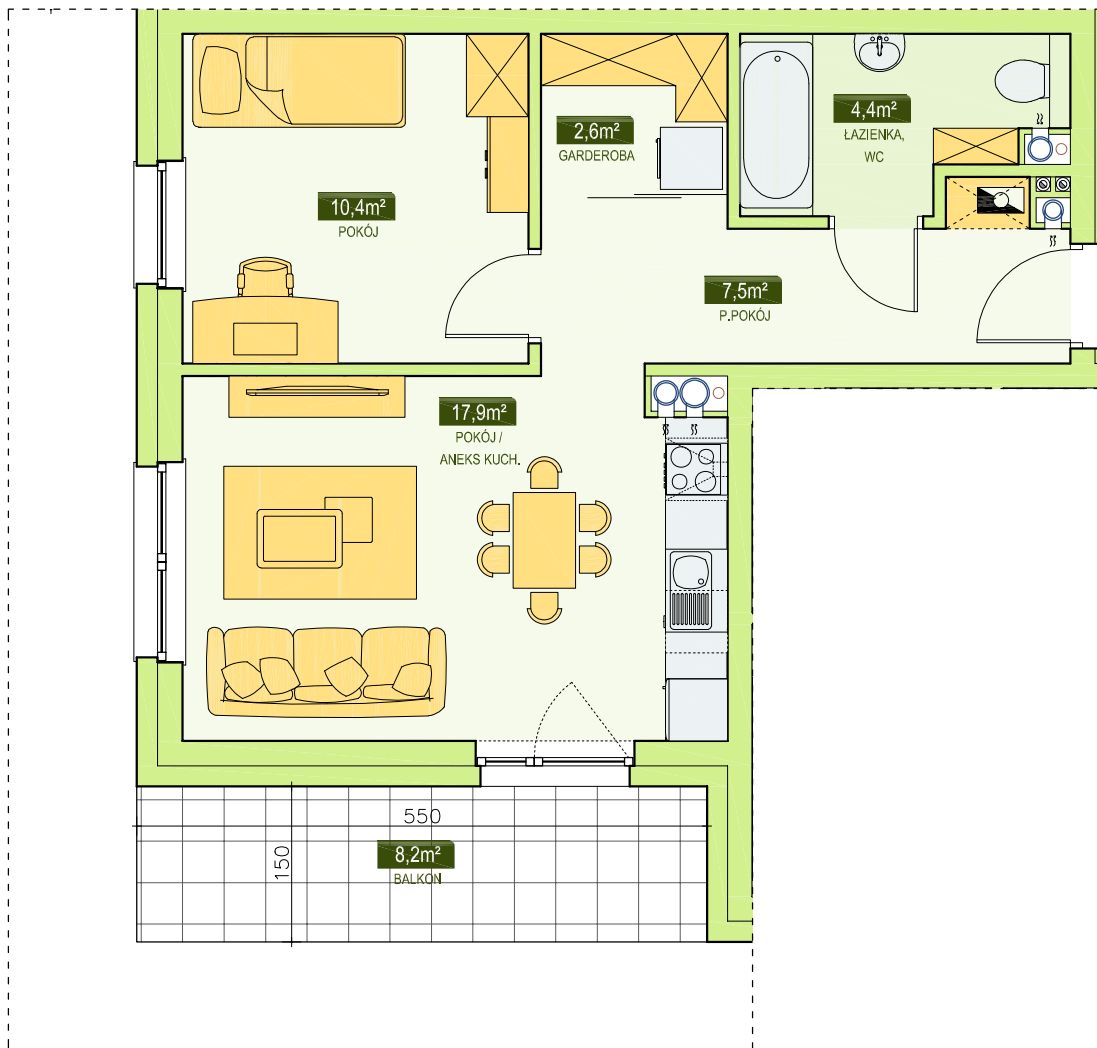

RSBM Sp. z o.o.
59-300 Lubin, ul. B. Malinowskiego 3

BUDYNEK NR 5
MIESZKANIE NR 9
I PIĘTRO, 2 pok. - 42,8 m²

LOKALIZACJA MIESZKANIA
W BUDYNKU