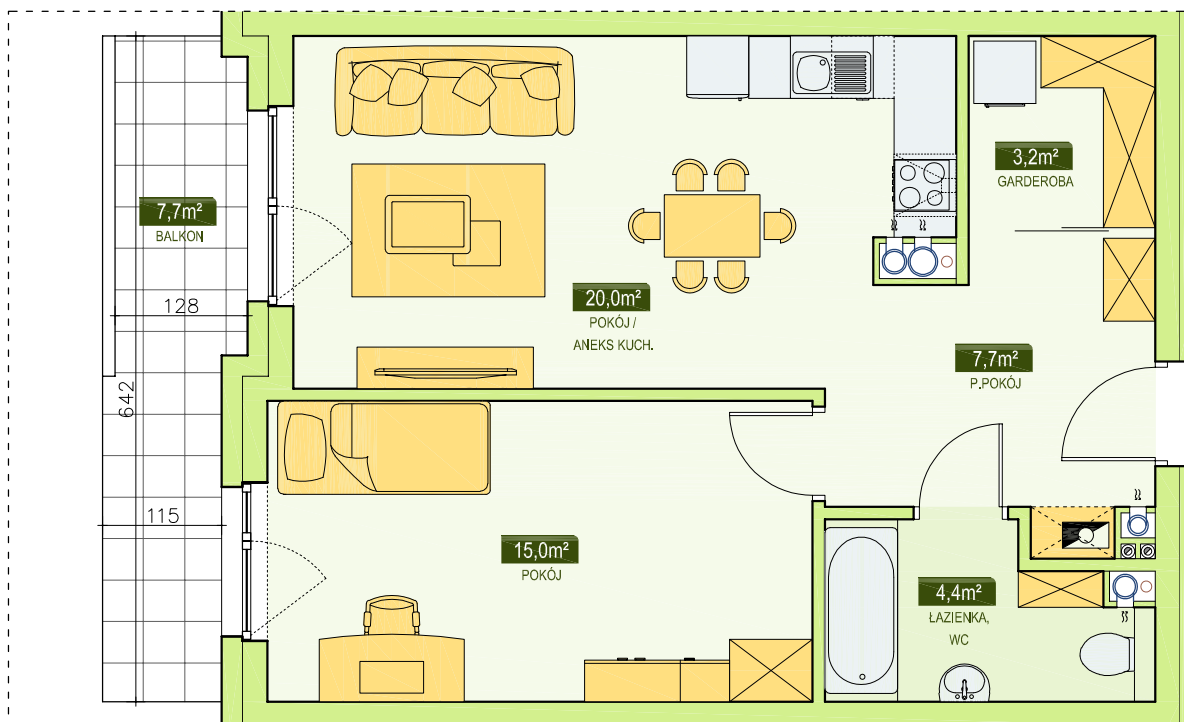

RSBM Sp. z o.o.
59-300 Lubin, ul. B. Malinowskiego 3

BUDYNEK NR 5
MIESZKANIE NR 8
I PIĘTRO, 2 pok. - 50,3 m²

LOKALIZACJA MIESZKANIA
W BUDYNKU