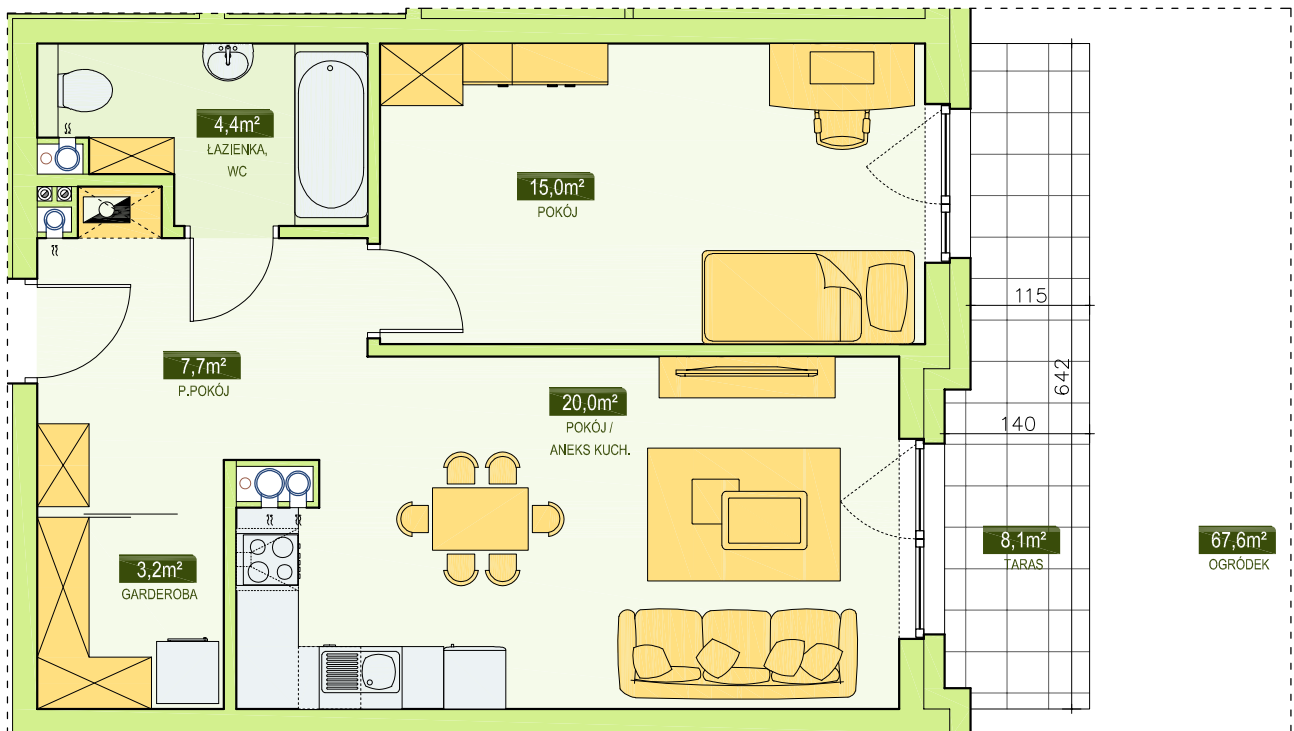

RSBM Sp. z o.o.  
59-300 Lubin, ul. B. Malinowskiego 3

**BUDYNEK NR 5**  
**MIESZKANIE NR 6**  
PARTER, 2 pok. - 50,3 m<sup>2</sup>

LOKALIZACJA MIESZKANIA  
W BUDYNKU