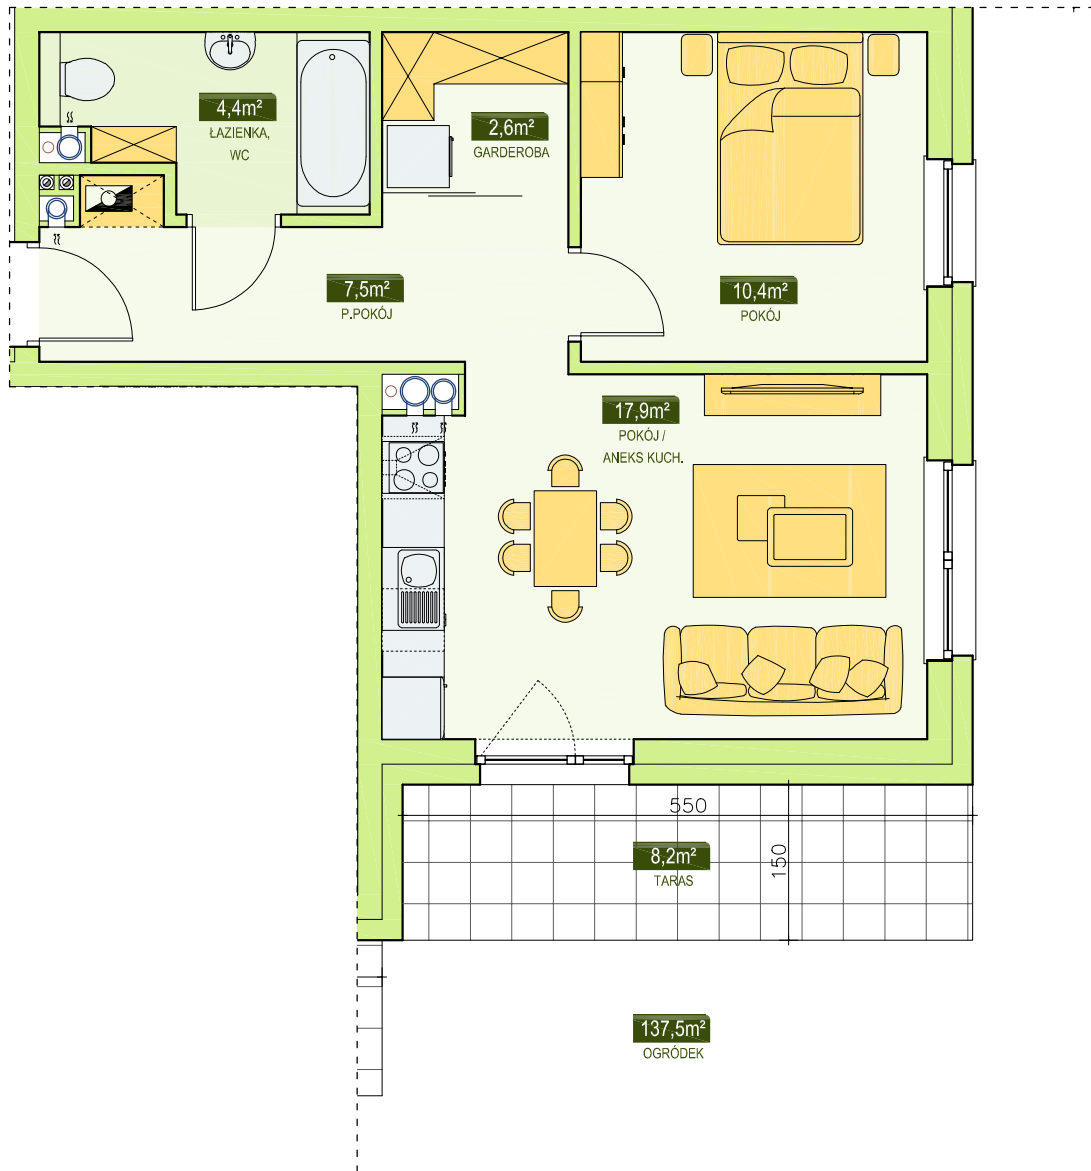

RSBM Sp. z o.o.
59-300 Lubin, ul. B. Malinowskiego 3

BUDYNEK NR 5
MIESZKANIE NR 5
PARTER, 2 pok. - 42,8 m²

LOKALIZACJA MIESZKANIA
W BUDYNKU