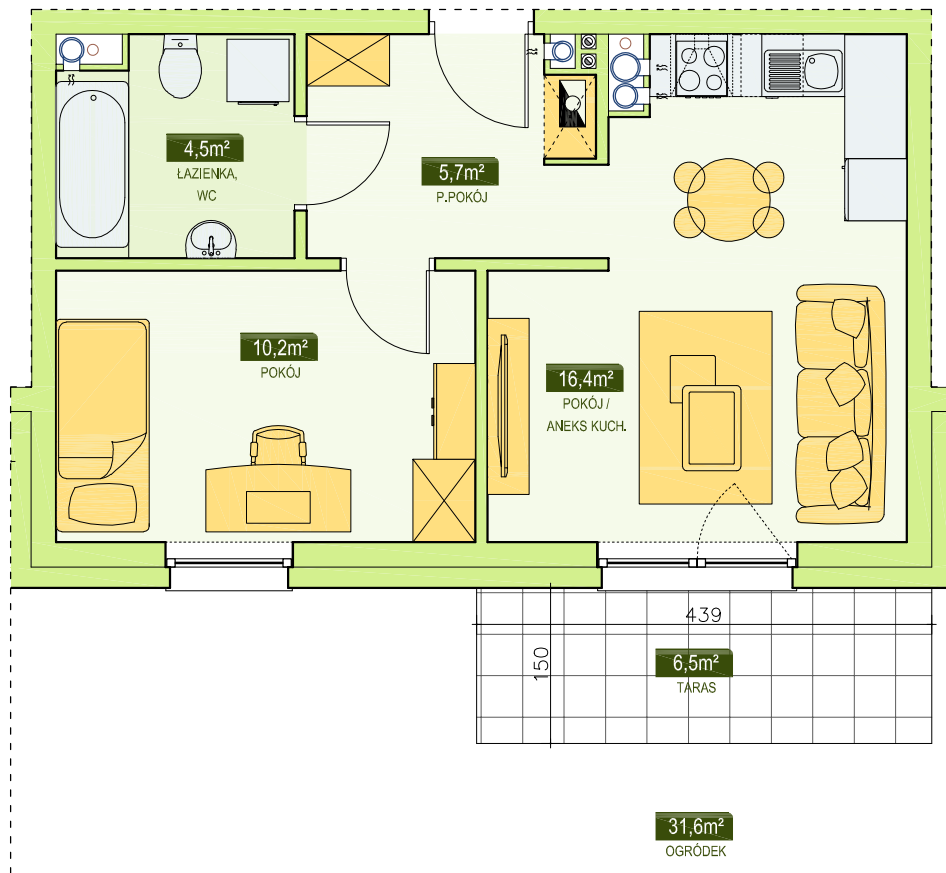

RSBM Sp. z o.o.
59-300 Lubin, ul. B. Malinowskiego 3

BUDYNEK NR 5
MIESZKANIE NR 4
PARTER, 2 pok. - 36,8 m²

LOKALIZACJA MIESZKANIA
W BUDYNKU