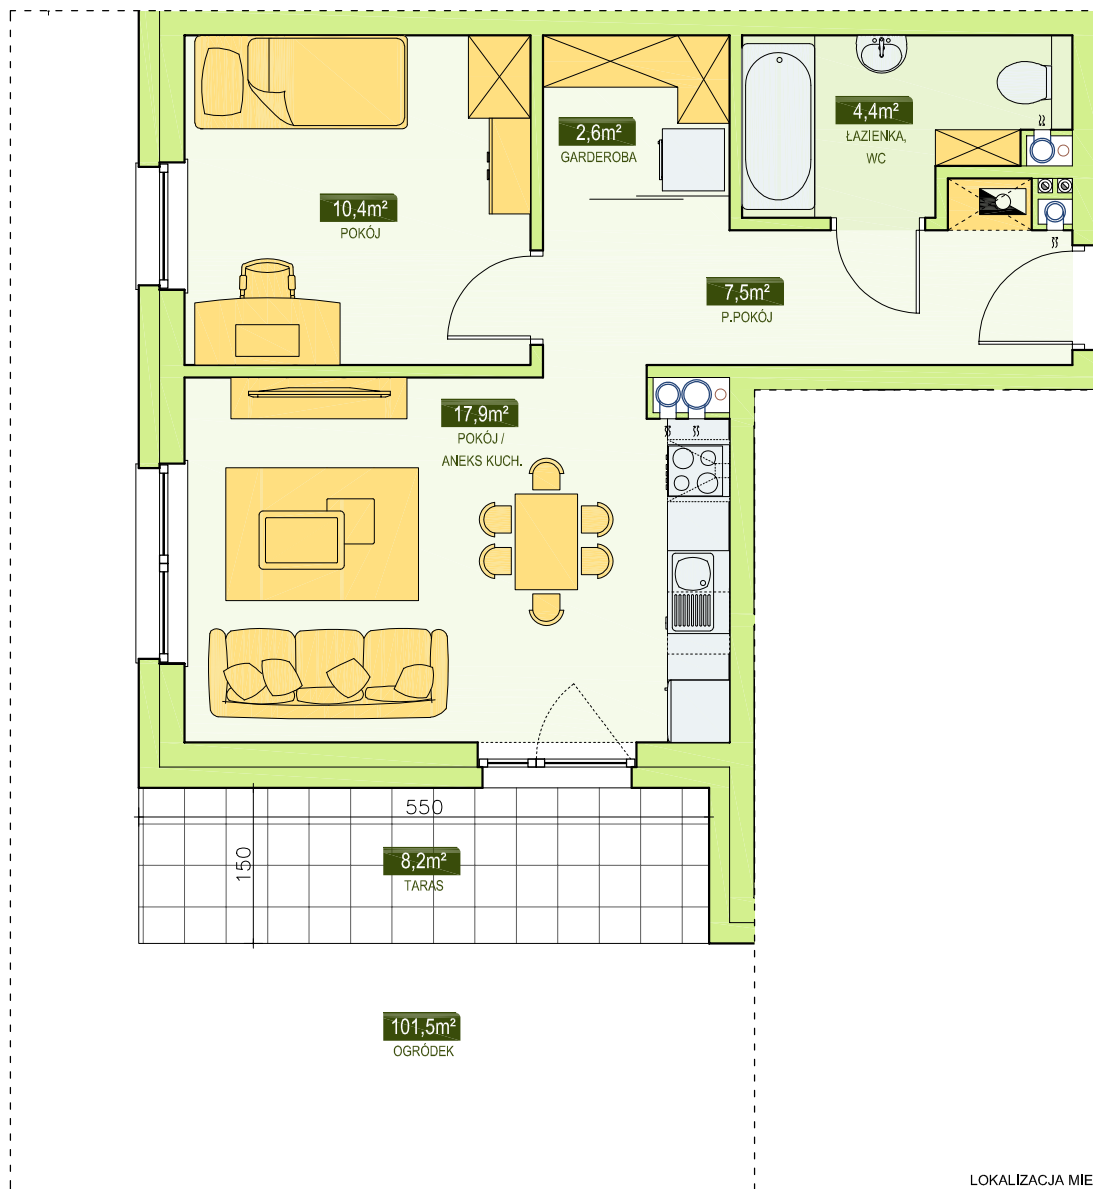

RSBM Sp. z o.o.
59-300 Lubin, ul. B. Malinowskiego 3

BUDYNEK NR 5
MIESZKANIE NR 3
PARTER, 2 pok. - 42,8 m²

LOKALIZACJA MIESZKANIA
W BUDYNKU