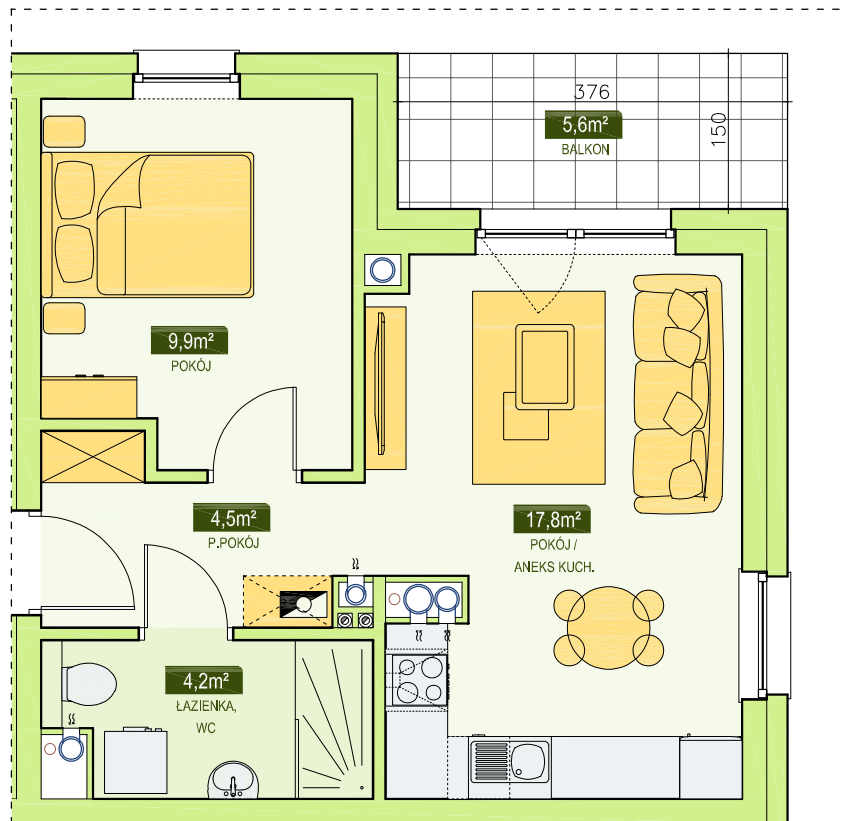

RSBM Sp. z o.o.
59-300 Lubin, ul. B. Malinowskiego 3

BUDYNEK NR 5
MIESZKANIE NR 27
III PIĘTRO, 2 pok. - 36,4 m²

LOKALIZACJA MIESZKANIA
W BUDYNKU