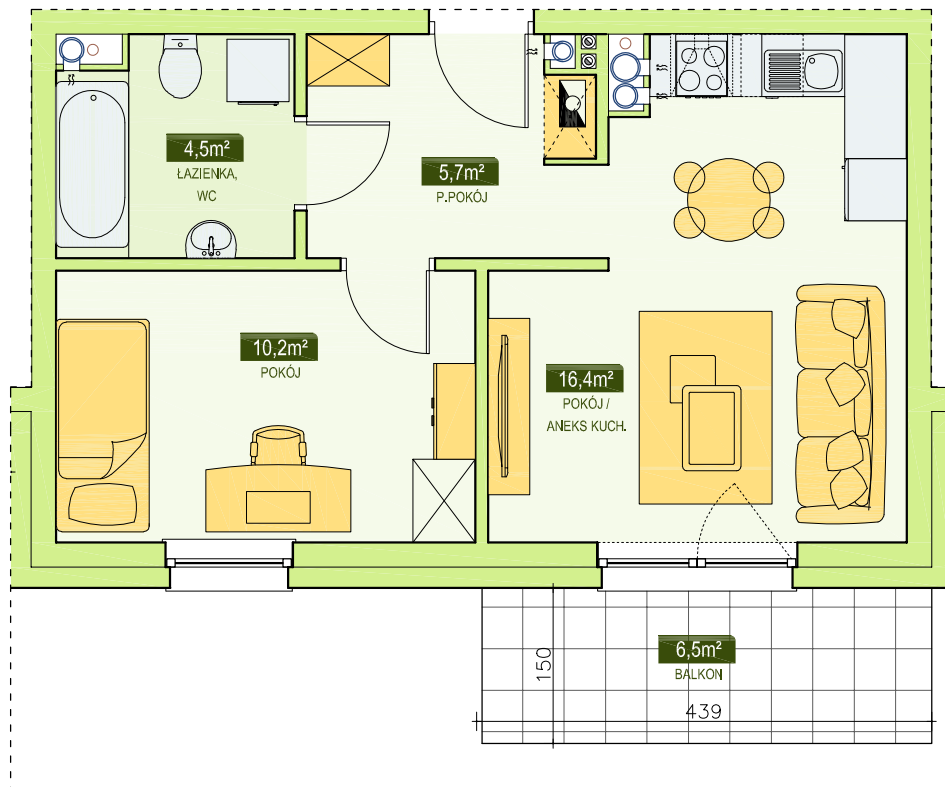

RSBM Sp. z o.o.
59-300 Lubin, ul. B. Malinowskiego 3

BUDYNEK NR 5
MIESZKANIE NR 24
III PIĘTRO, 2 pok. - 36,8 m²

LOKALIZACJA MIESZKANIA
W BUDYNKU