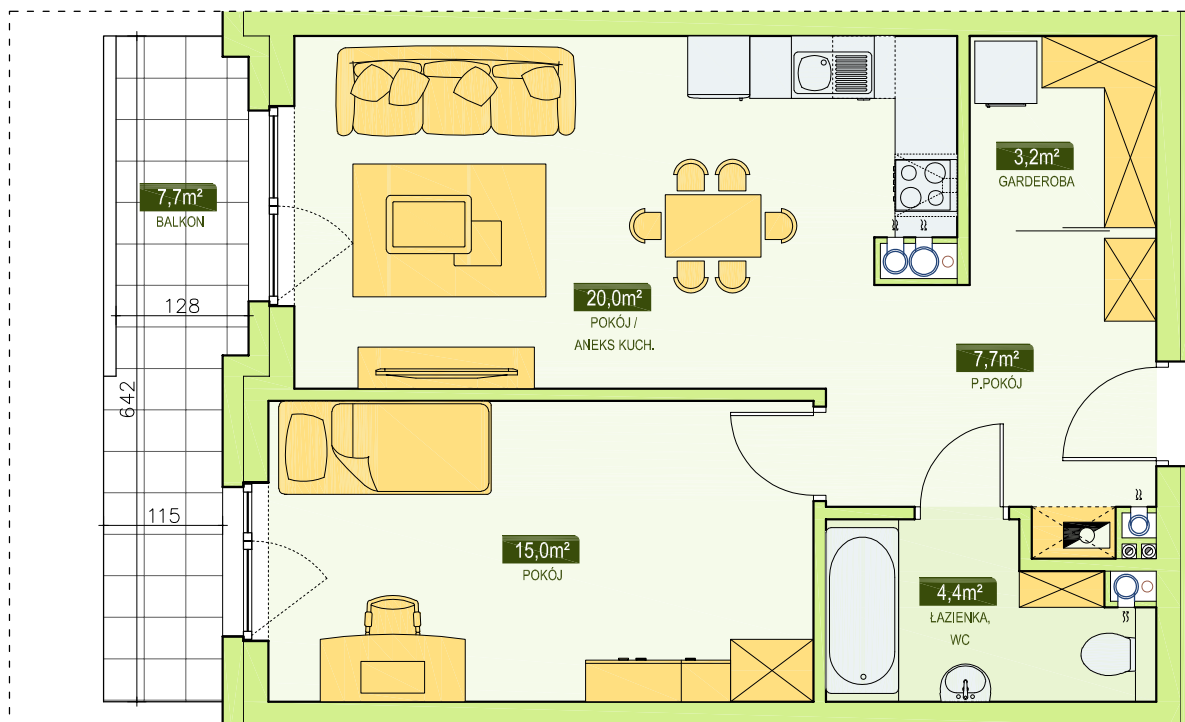

RSBM Sp. z o.o.
59-300 Lubin, ul. B. Malinowskiego 3

BUDYNEK NR 5
MIESZKANIE NR 22
III PIĘTRO, 2 pok. - 50,3 m²

LOKALIZACJA MIESZKANIA
W BUDYNKU