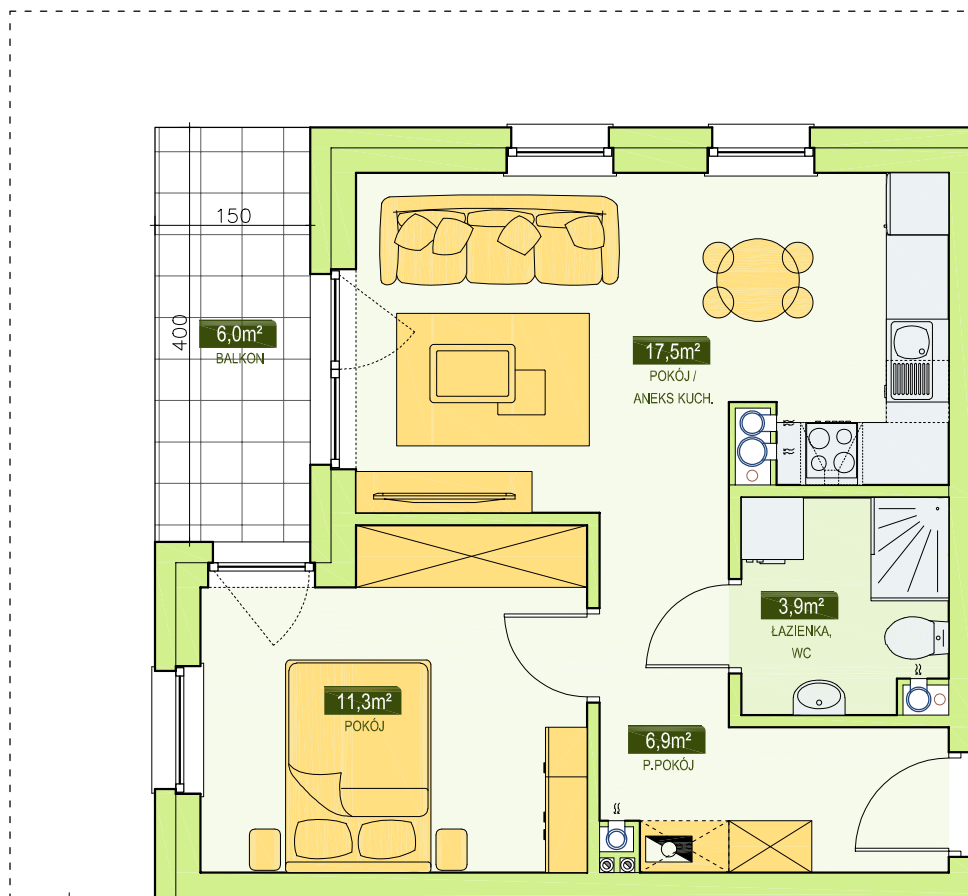

RSBM Sp. z o.o.
59-300 Lubin, ul. B. Malinowskiego 3

BUDYNEK NR 5
MIESZKANIE NR 21
III PIĘTRO, 2 pok. - 39,6 m²

LOKALIZACJA MIESZKANIA
W BUDYNKU