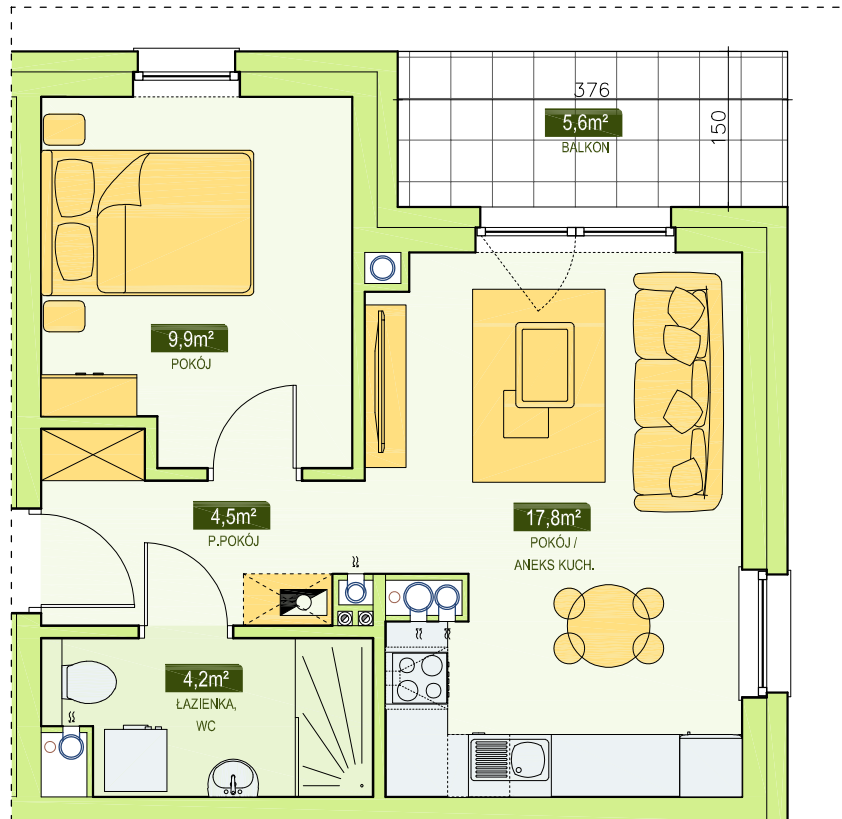

RSBM Sp. z o.o.
59-300 Lubin, ul. B. Malinowskiego 3

BUDYNEK NR 5
MIESZKANIE NR 20
II PIĘTRO, 2 pok. - 36,4 m²

LOKALIZACJA MIESZKANIA
W BUDYNKU