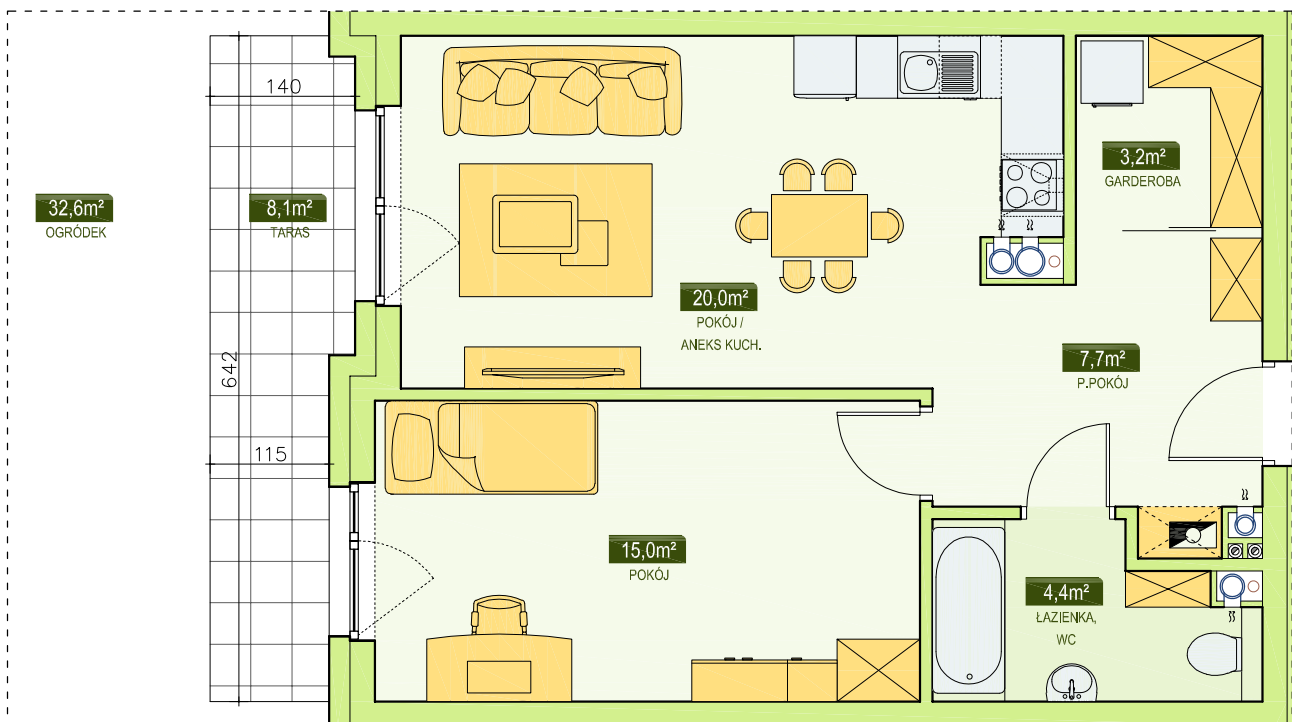

RSBM Sp. z o.o.
59-300 Lubin, ul. B. Malinowskiego 3

BUDYNEK NR 5
MIESZKANIE NR 2
PARTER, 2 pok. - 50,3 m²

LOKALIZACJA MIESZKANIA
W BUDYNKU