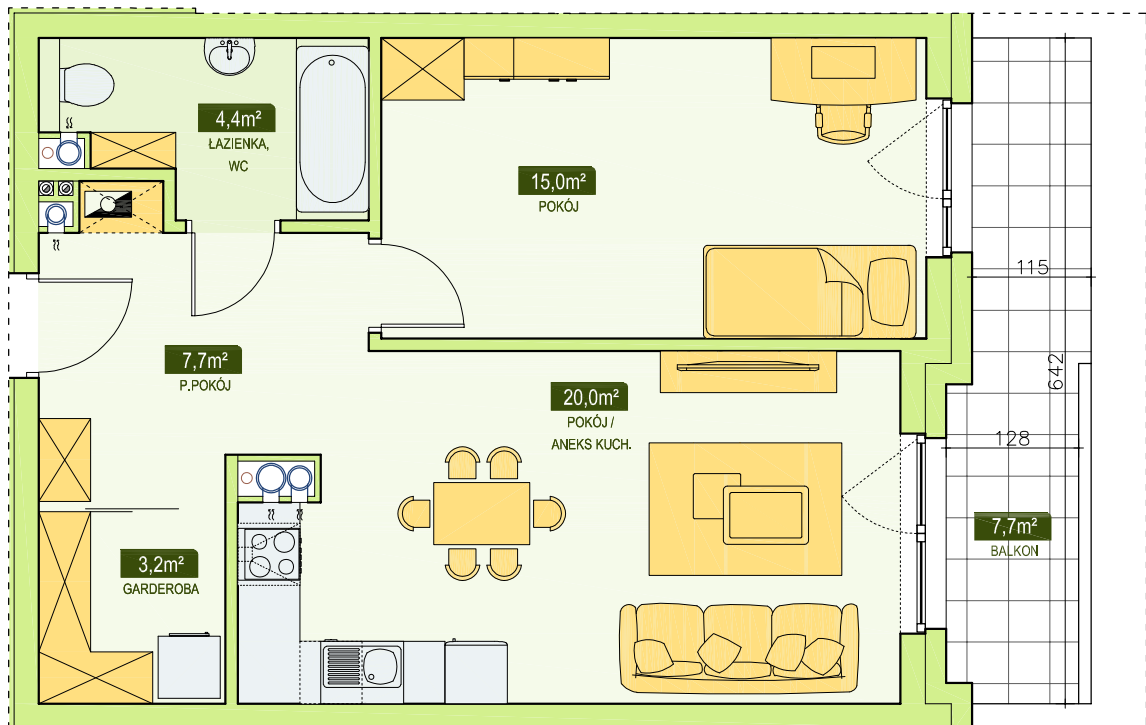

RSBM Sp. z o.o.  
59-300 Lubin, ul. B. Malinowskiego 3

**BUDYNEK NR 5**  
**MIESZKANIE NR 19**  
II PIĘTRO, 2 pok. - 50,3 m<sup>2</sup>

LOKALIZACJA MIESZKANIA  
W BUDYNKU