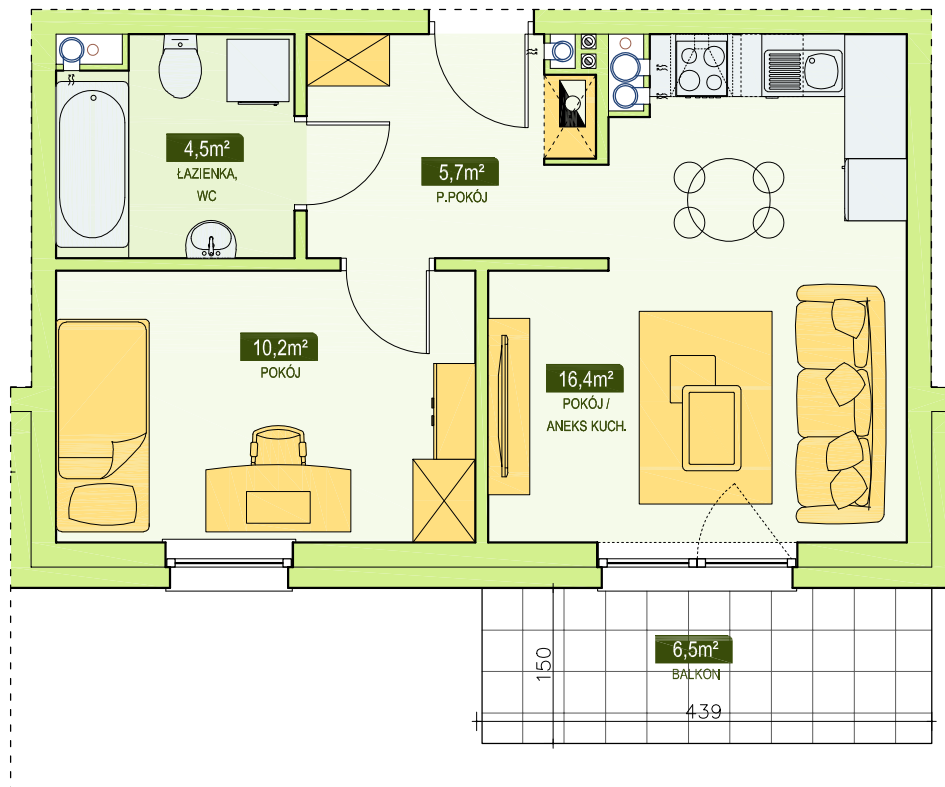

RSBM Sp. z o.o.
59-300 Lubin, ul. B. Malinowskiego 3

BUDYNEK NR 5
MIESZKANIE NR 17
II PIĘTRO, 2 pok. - 36,8 m²

LOKALIZACJA MIESZKANIA
W BUDYNKU