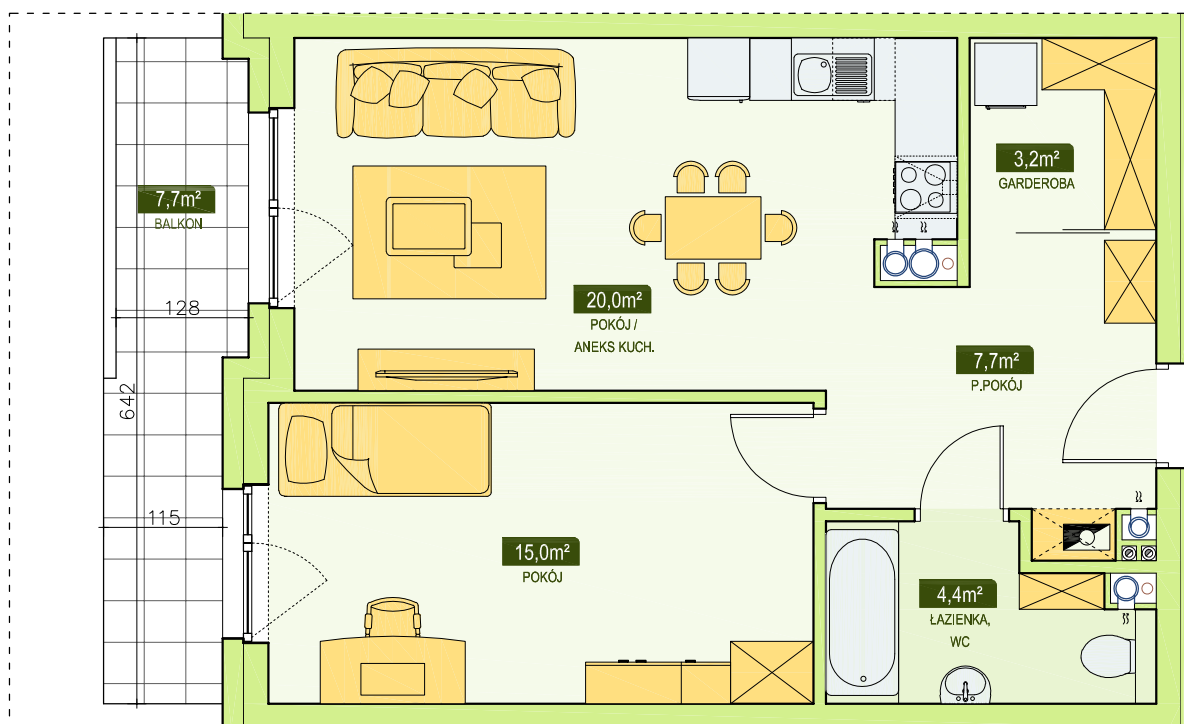

RSBM Sp. z o.o.  
59-300 Lubin, ul. B. Malinowskiego 3

**BUDYNEK NR 5**  
**MIESZKANIE NR 15**  
II PIĘTRO, 2 pok. - 50,3 m<sup>2</sup>

LOKALIZACJA MIESZKANIA  
W BUDYNKU