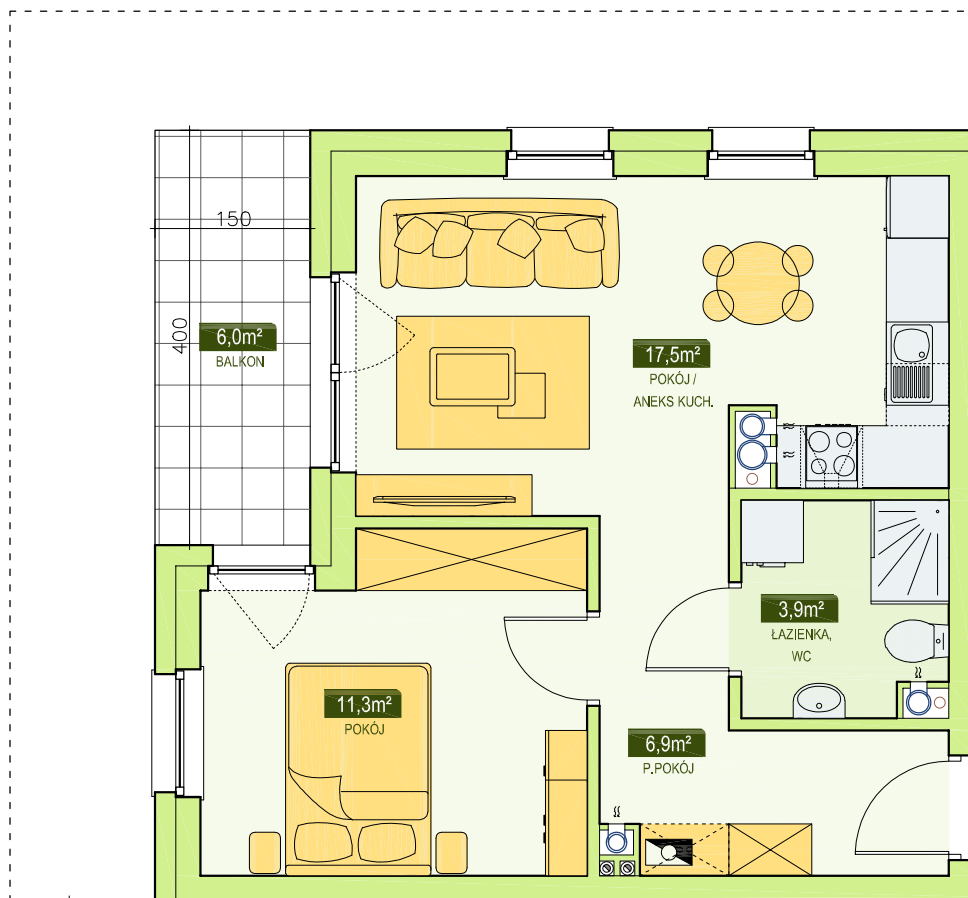

RSBM Sp. z o.o.  
59-300 Lubin, ul. B. Malinowskiego 3

**BUDYNEK NR 5**  
**MIESZKANIE NR 14**  
II PIĘTRO, 2 pok. - 39,6 m<sup>2</sup>

LOKALIZACJA MIESZKANIA  
W BUDYNKU