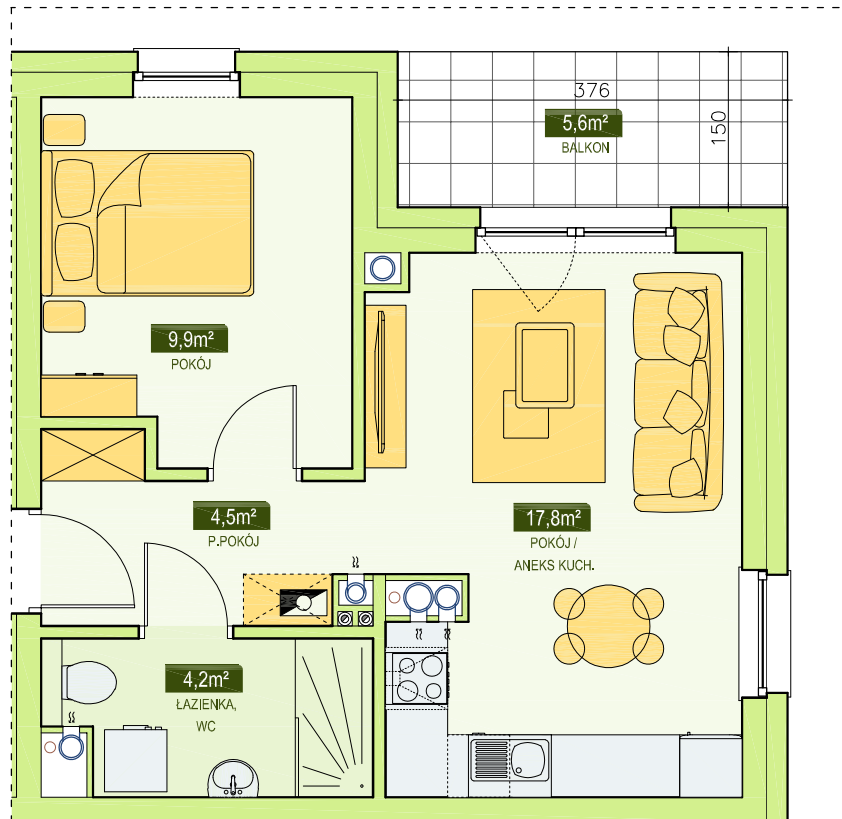

RSBM Sp. z o.o.
59-300 Lubin, ul. B. Malinowskiego 3

BUDYNEK NR 5
MIESZKANIE NR 13
I PIĘTRO, 2 pok. - 36,4 m²

LOKALIZACJA MIESZKANIA
W BUDYNKU