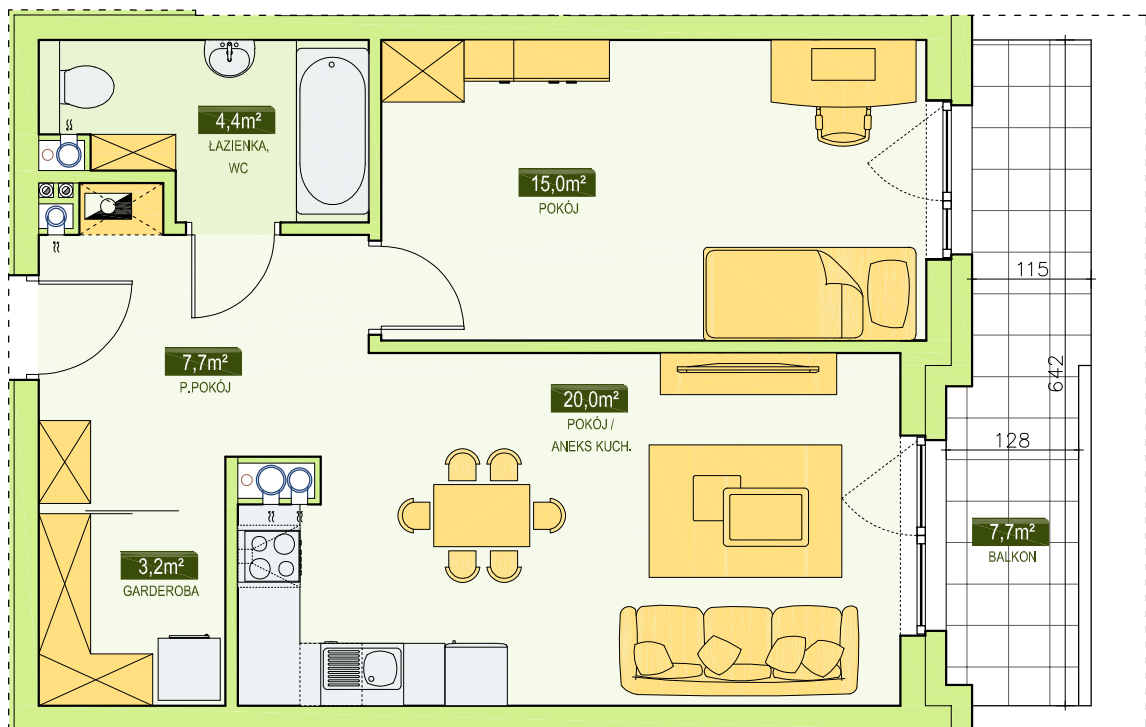

RSBM Sp. z o.o.
59-300 Lubin, ul. B. Malinowskiego 3

BUDYNEK NR 5
MIESZKANIE NR 12
I PIĘTRO, 2 pok. - 50,3 m²

LOKALIZACJA MIESZKANIA
W BUDYNKU