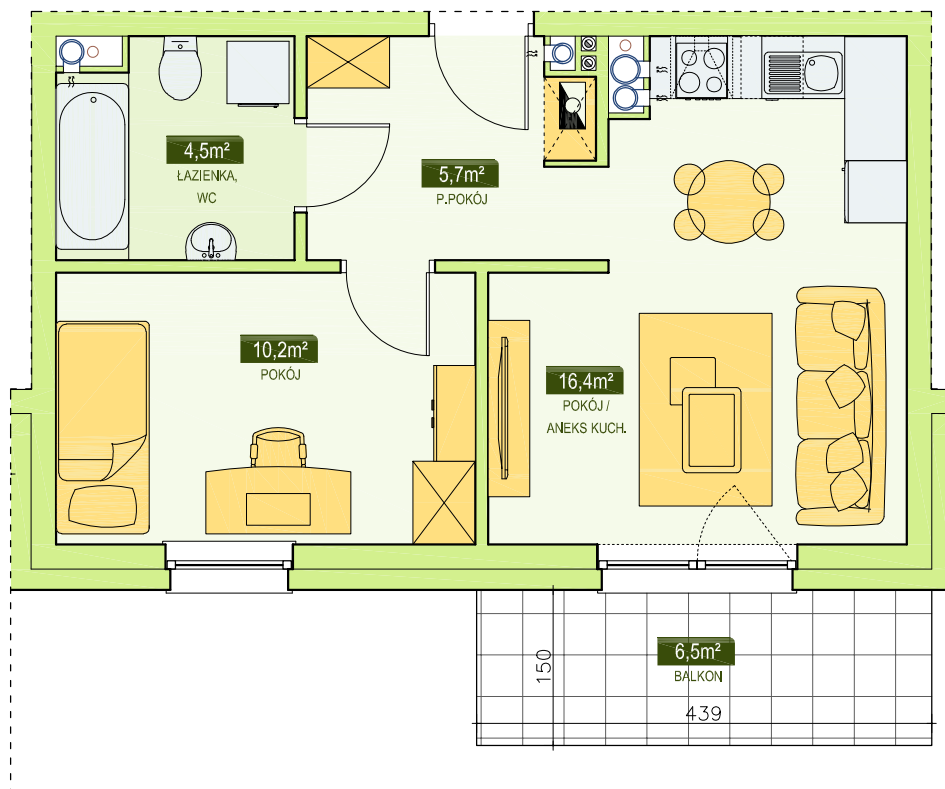

RSBM Sp. z o.o.  
59-300 Lubin, ul. B. Malinowskiego 3

**BUDYNEK NR 5**  
**MIESZKANIE NR 10**  
I PIĘTRO, 2 pok. - 36,8 m<sup>2</sup>

LOKALIZACJA MIESZKANIA  
W BUDYNKU