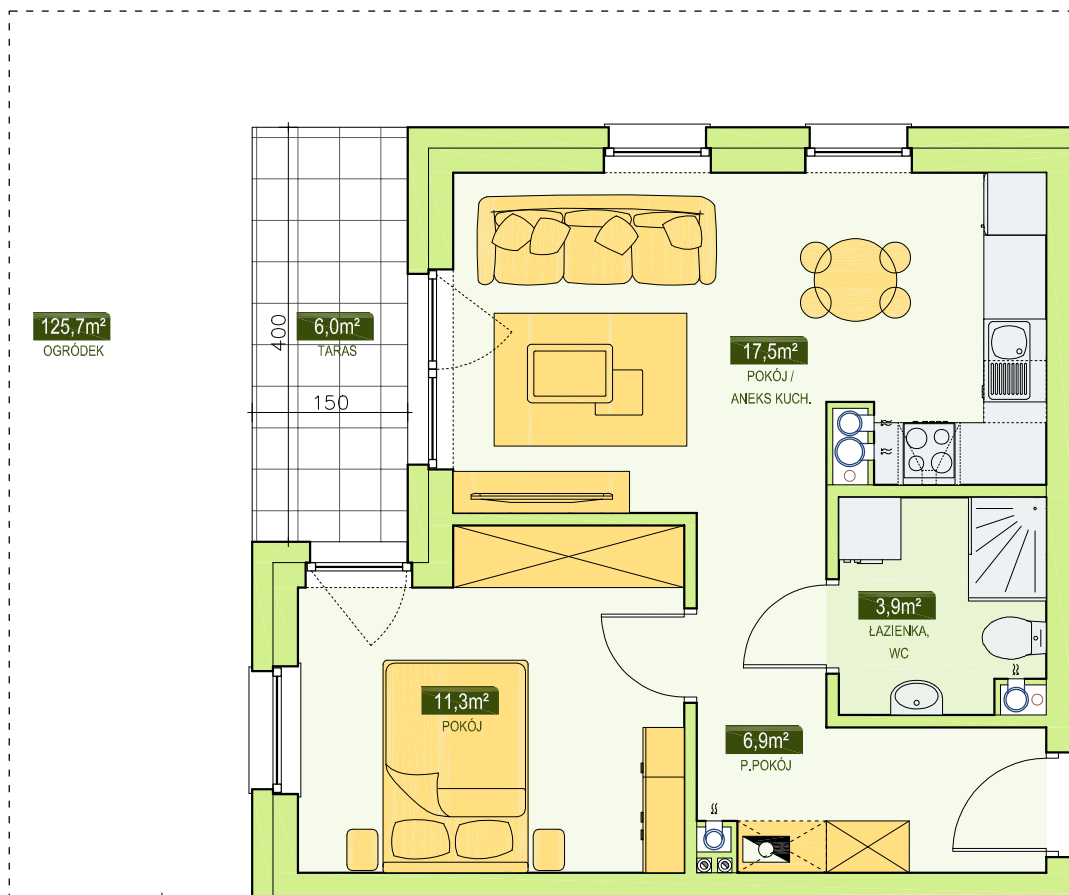

RSBM Sp. z o.o.
59-300 Lubin, ul. B. Malinowskiego 3

BUDYNEK NR 5
MIESZKANIE NR 1
PARTER, 2 pok. - 39,6 m²

LOKALIZACJA MIESZKANIA
W BUDYNKU