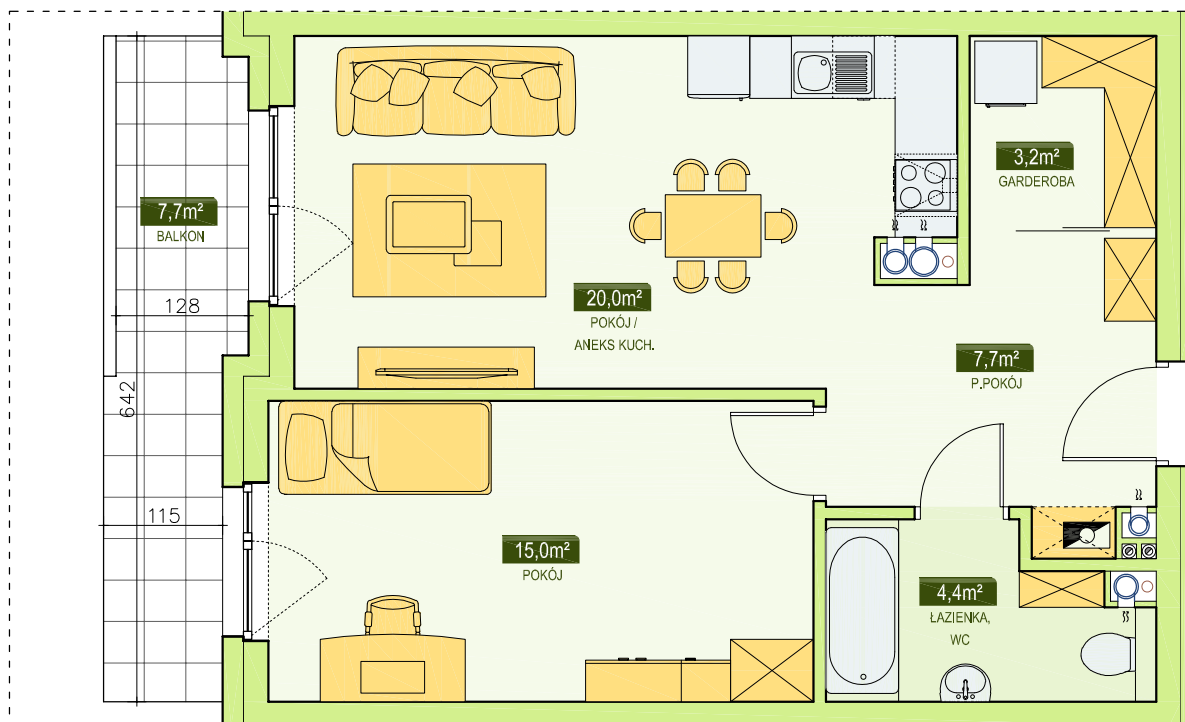

RSBM Sp. z o.o.
59-300 Lubin, ul. B. Malinowskiego 3

BUDYNEK NR 4
MIESZKANIE NR 8
I PIĘTRO, 2 pok. - 50,3 m²

LOKALIZACJA MIESZKANIA
W BUDYNKU