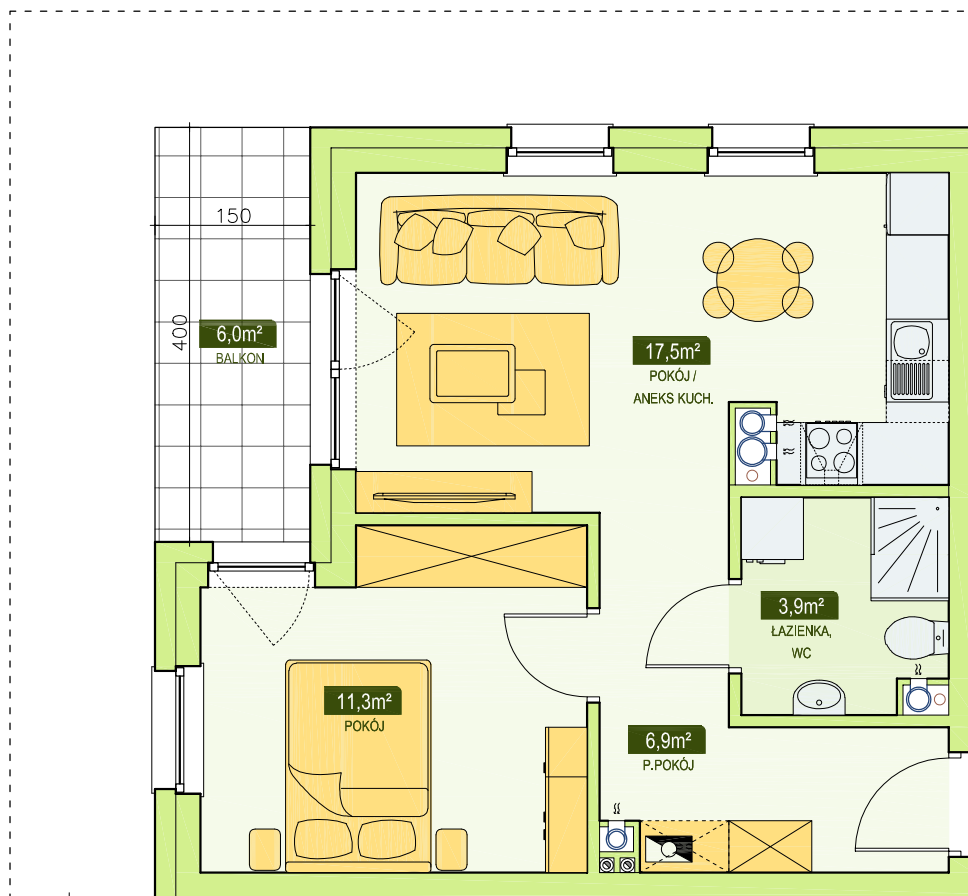

RSBM Sp. z o.o.  
59-300 Lubin, ul. B. Malinowskiego 3

**BUDYNEK NR 4**  
**MIESZKANIE NR 7**  
I PIĘTRO, 2 pok. - 39,6 m<sup>2</sup>

LOKALIZACJA MIESZKANIA  
W BUDYNKU