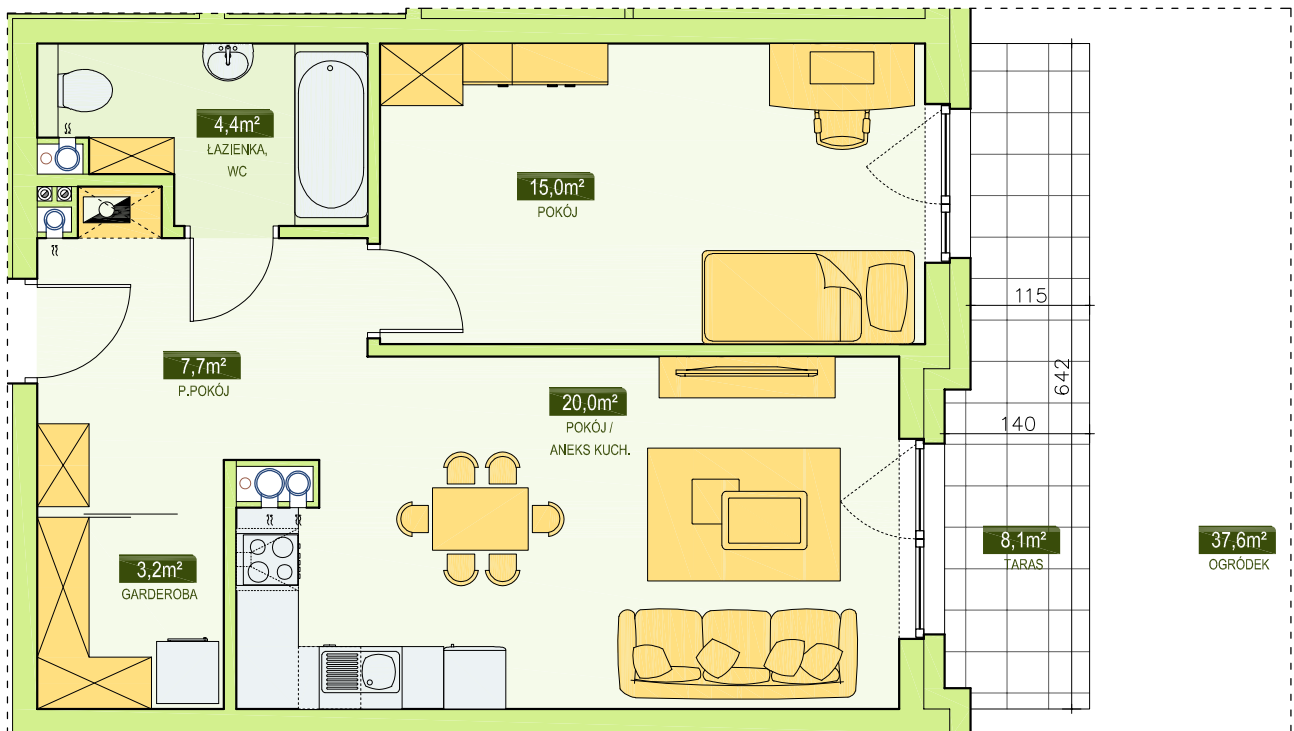

RSBM Sp. z o.o.
59-300 Lubin, ul. B. Malinowskiego 3

BUDYNEK NR 4
MIESZKANIE NR 6
PARTER, 2 pok. - 50,3 m²

LOKALIZACJA MIESZKANIA
W BUDYNKU