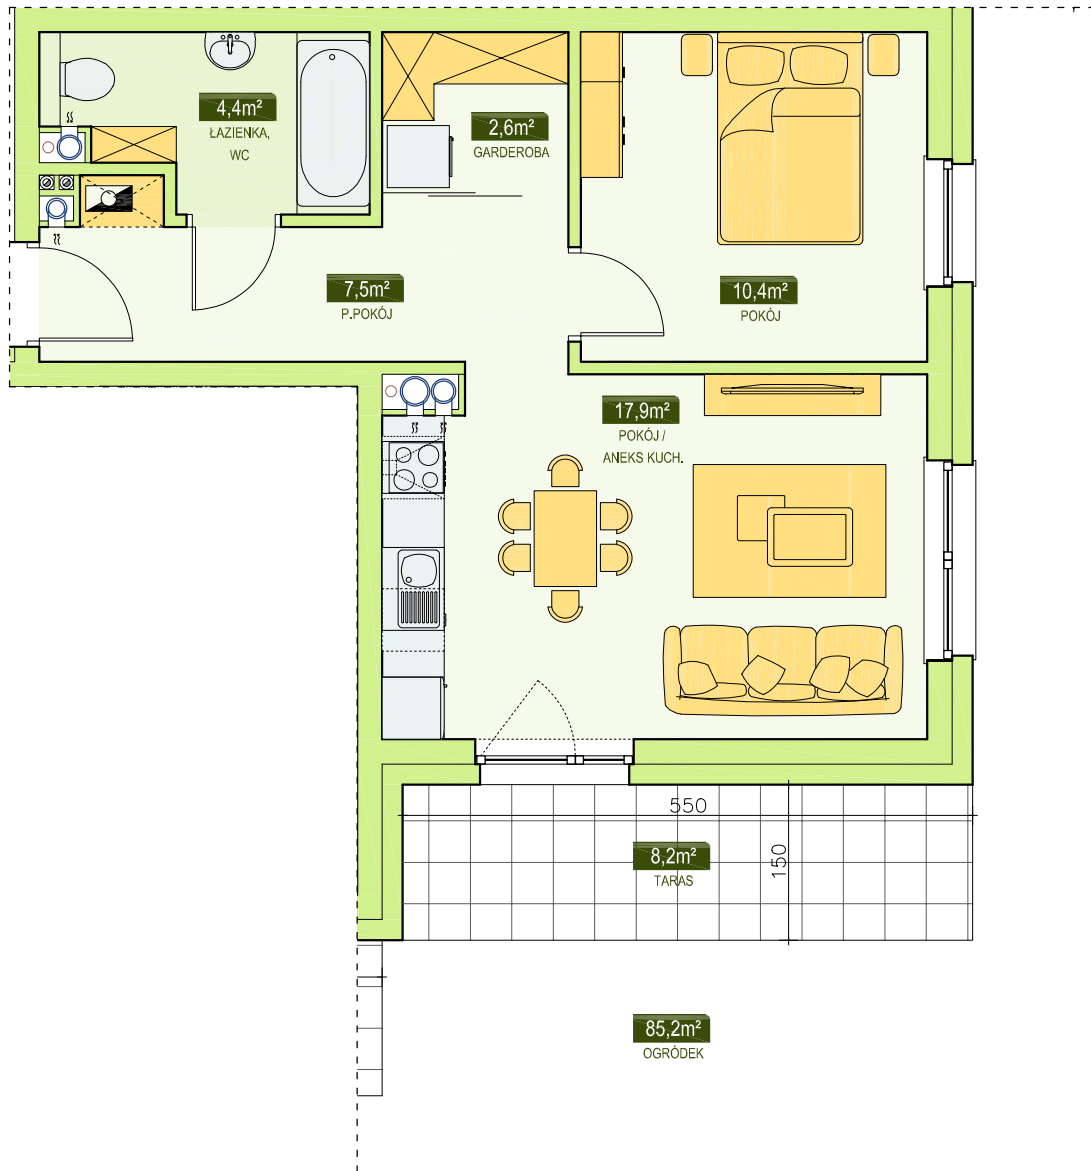

RSBM Sp. z o.o.
59-300 Lubin, ul. B. Malinowskiego 3

BUDYNEK NR 4
MIESZKANIE NR 5
PARTER, 2 pok. - 42,8 m²

LOKALIZACJA MIESZKANIA
W BUDYNKU