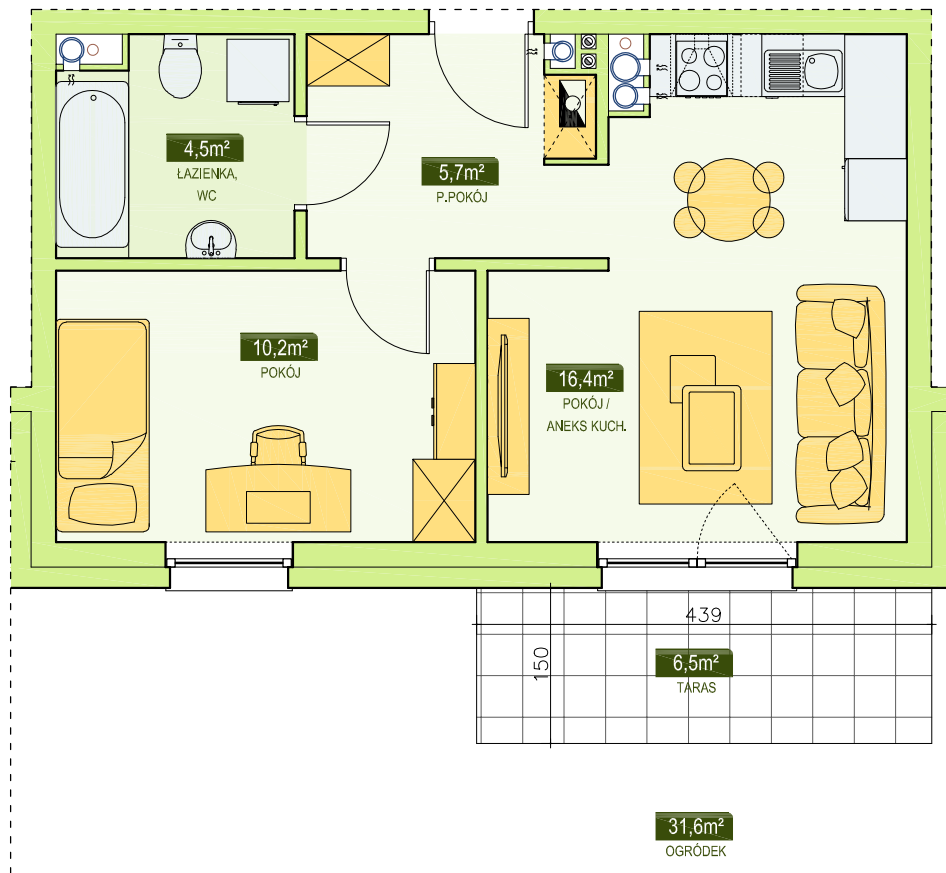

RSBM Sp. z o.o.
59-300 Lubin, ul. B. Malinowskiego 3

BUDYNEK NR 4
MIESZKANIE NR 4
PARTER, 2 pok. - 36,8 m²

LOKALIZACJA MIESZKANIA
W BUDYNKU