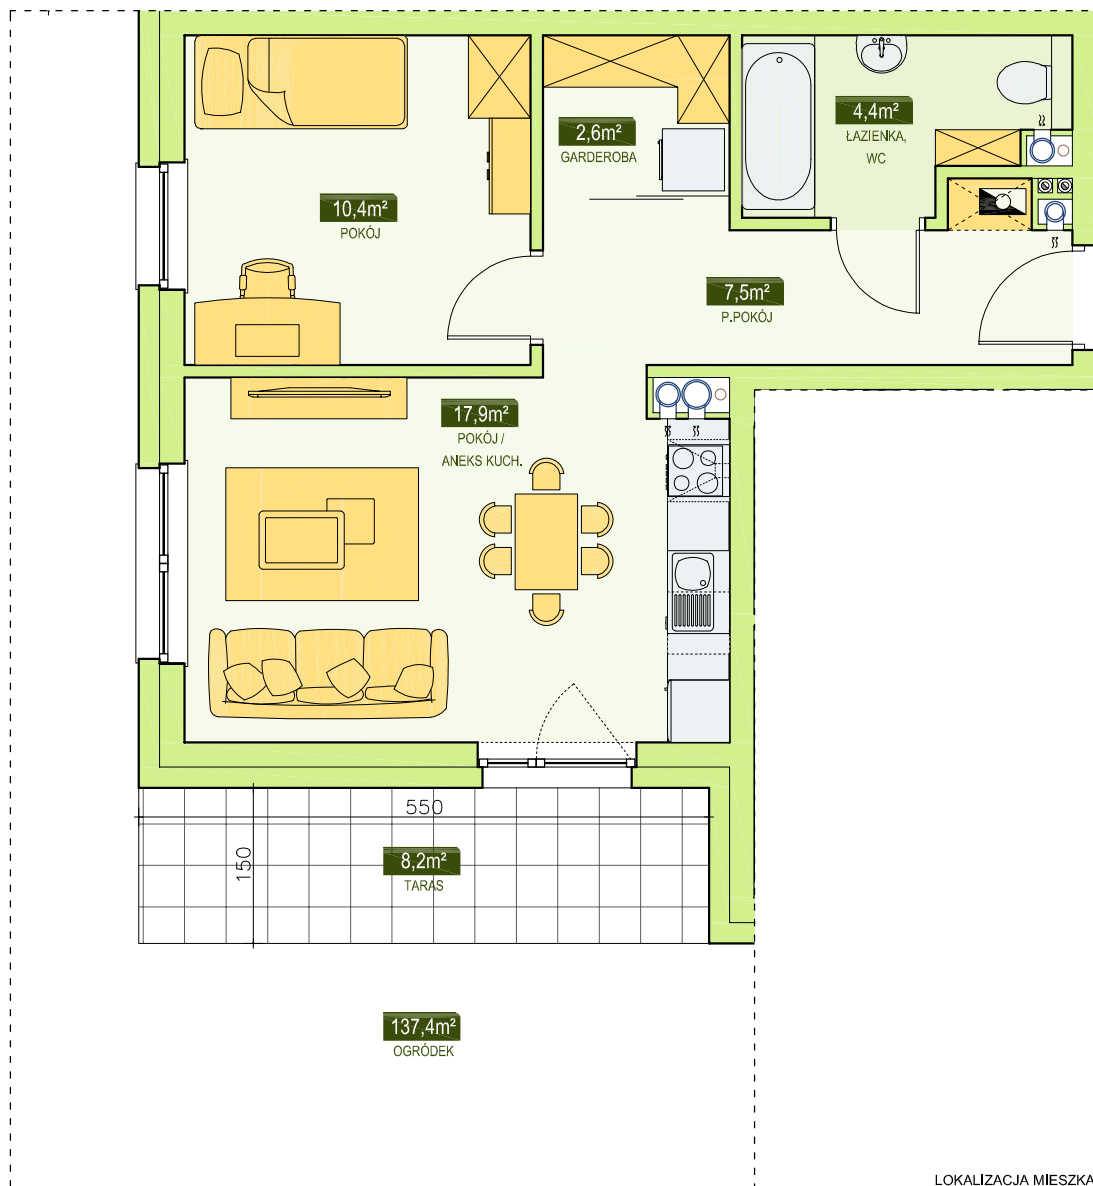

RSBM Sp. z o.o.
59-300 Lubin, ul. B. Malinowskiego 3

BUDYNEK NR 4
MIESZKANIE NR 3
PARTER, 2 pok. - 42,8 m²

LOKALIZACJA MIESZKANIA
W BUDYNKU