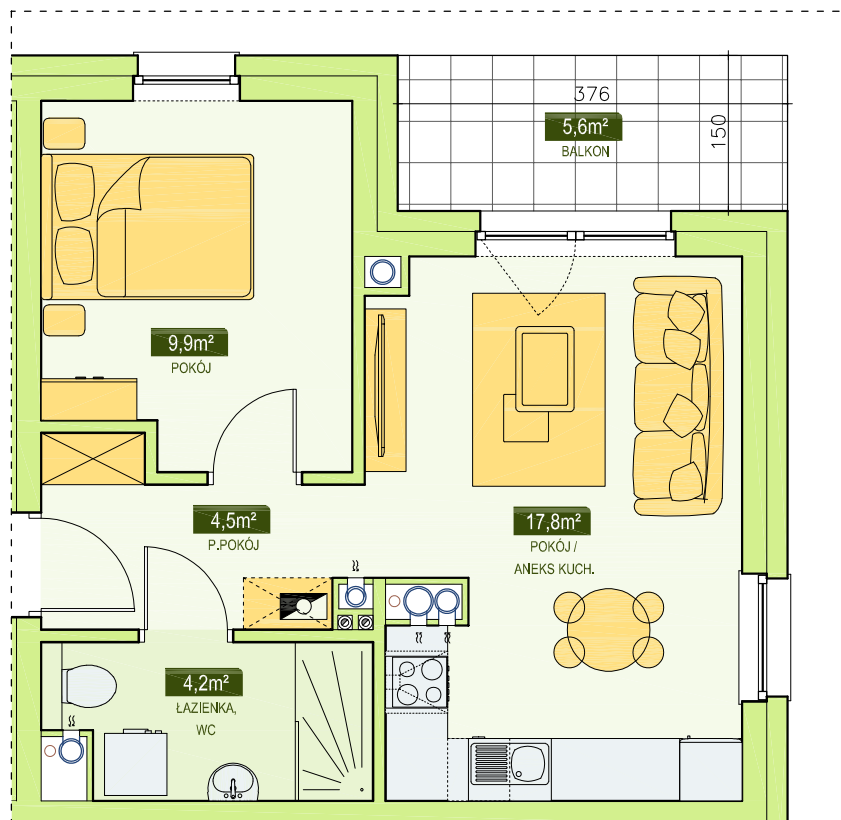

RSBM Sp. z o.o.
59-300 Lubin, ul. B. Malinowskiego 3

BUDYNEK NR 4
MIESZKANIE NR 27
III PIĘTRO, 2 pok. - 36,4 m²

LOKALIZACJA MIESZKANIA
W BUDYNKU