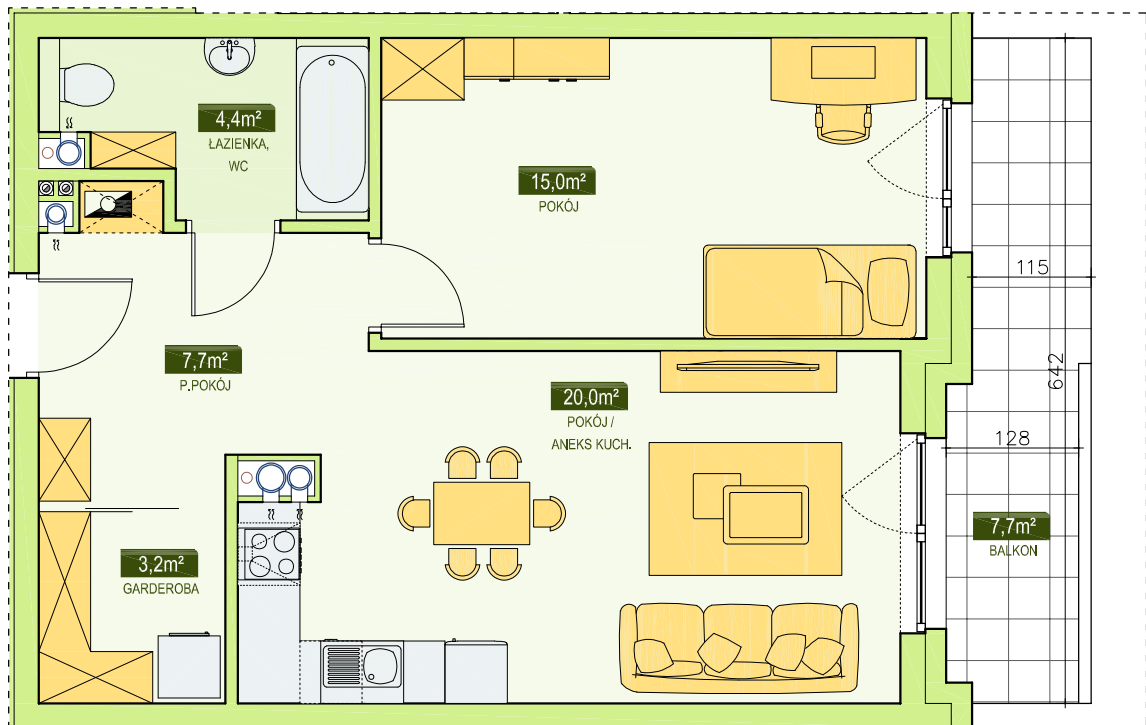

RSBM Sp. z o.o.
59-300 Lubin, ul. B. Malinowskiego 3

BUDYNEK NR 4
MIESZKANIE NR 26
III PIĘTRO, 2 pok. - 50,3 m²

LOKALIZACJA MIESZKANIA
W BUDYNKU