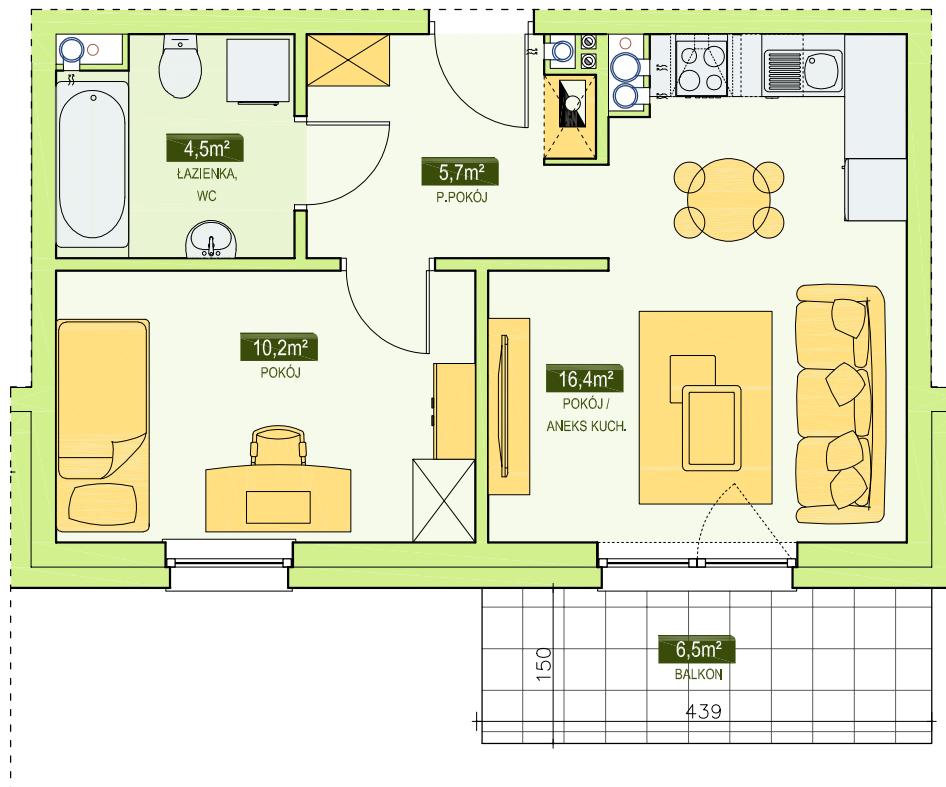

RSBM Sp. z o.o.
59-300 Lubin, ul. B. Malinowskiego 3

BUDYNEK NR 4
MIESZKANIE NR 24
III PIĘTRO, 2 pok. - 36,8 m²

LOKALIZACJA MIESZKANIA
W BUDYNKU