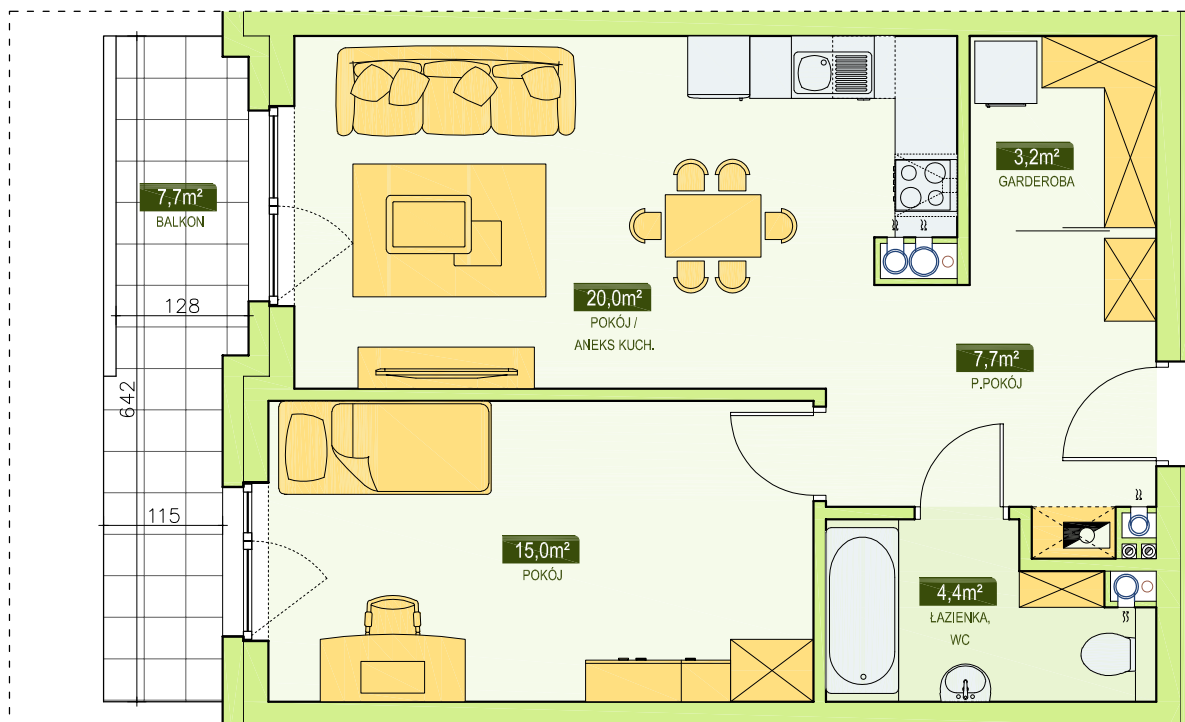

RSBM Sp. z o.o.  
59-300 Lubin, ul. B. Malinowskiego 3

**BUDYNEK NR 4**  
**MIESZKANIE NR 22**  
III PIĘTRO, 2 pok. - 50,3 m<sup>2</sup>

LOKALIZACJA MIESZKANIA  
W BUDYNKU