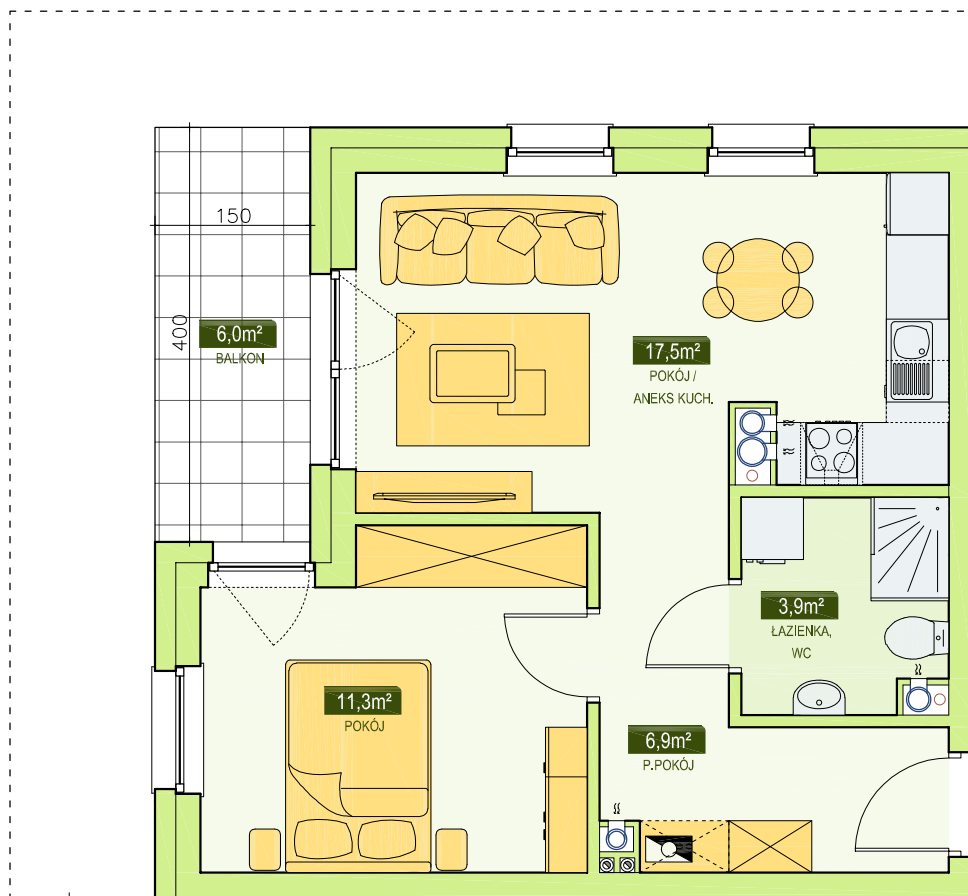

RSBM Sp. z o.o.  
59-300 Lubin, ul. B. Malinowskiego 3

**BUDYNEK NR 4**  
**MIESZKANIE NR 21**  
III PIĘTRO, 2 pok. - 39,6 m<sup>2</sup>

LOKALIZACJA MIESZKANIA  
W BUDYNKU