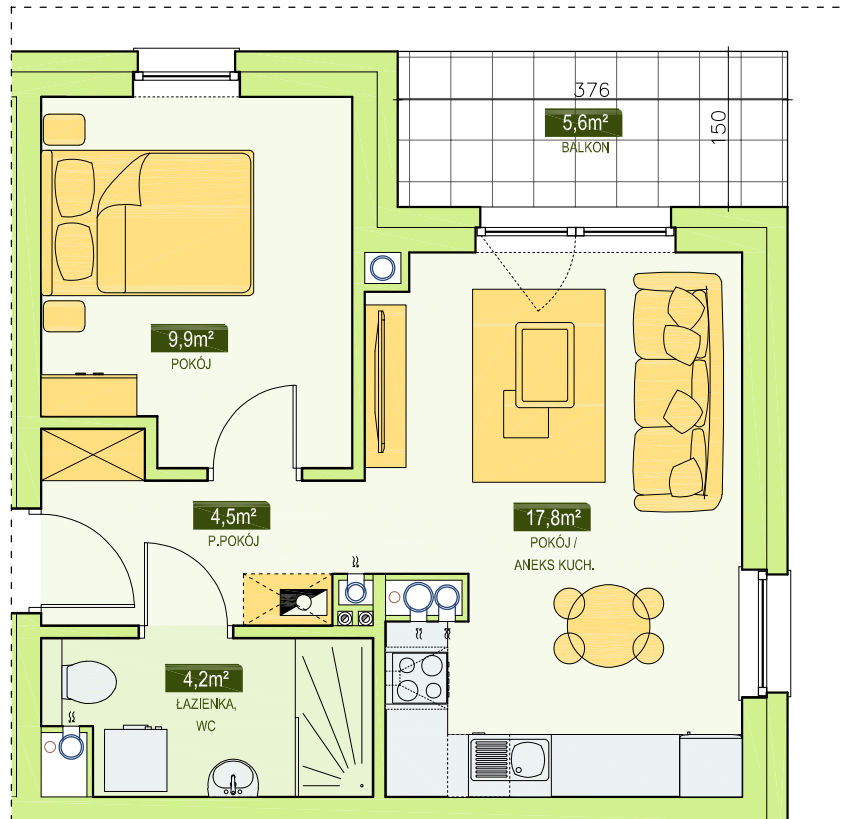

RSBM Sp. z o.o.
59-300 Lubin, ul. B. Malinowskiego 3

BUDYNEK NR 4
MIESZKANIE NR 20
II PIĘTRO, 2 pok. - 36,4 m²

LOKALIZACJA MIESZKANIA
W BUDYNKU