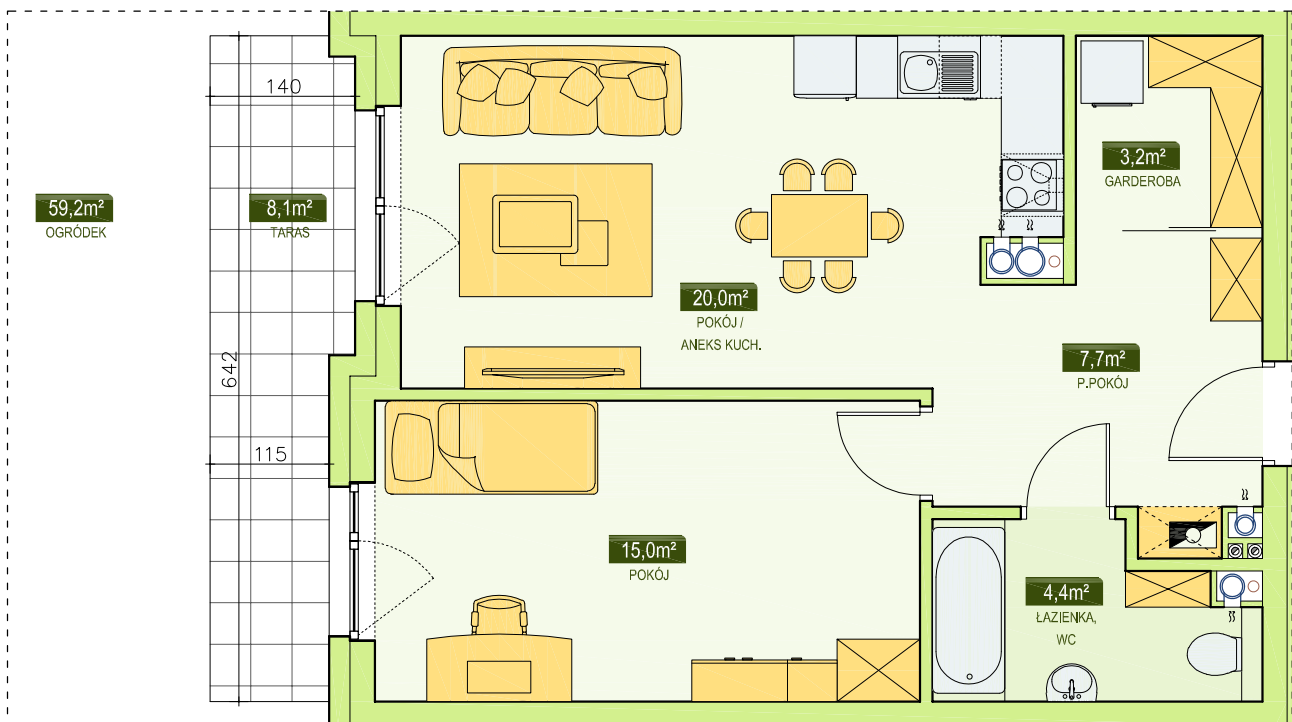

RSBM Sp. z o.o.  
59-300 Lubin, ul. B. Malinowskiego 3

**BUDYNEK NR 4**  
**MIESZKANIE NR 2**  
PARTER, 2 pok. - 50,3 m<sup>2</sup>

LOKALIZACJA MIESZKANIA  
W BUDYNKU