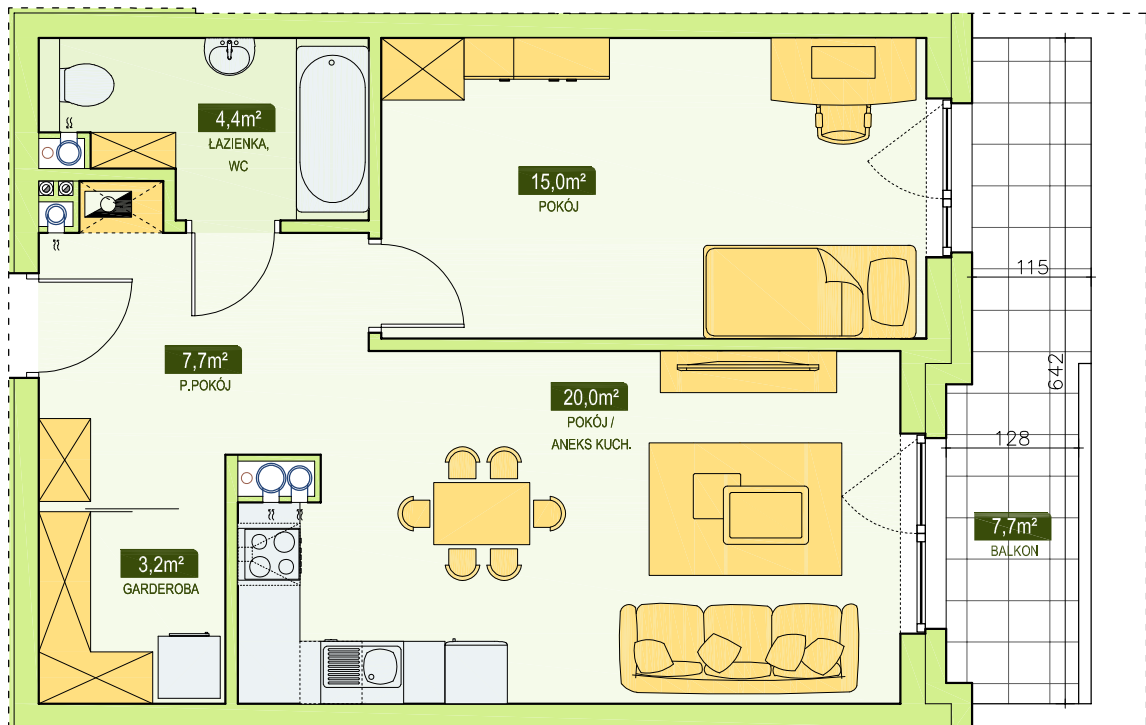

RSBM Sp. z o.o.
59-300 Lubin, ul. B. Malinowskiego 3

BUDYNEK NR 4
MIESZKANIE NR 19
II PIĘTRO, 2 pok. - 50,3 m²

LOKALIZACJA MIESZKANIA
W BUDYNKU