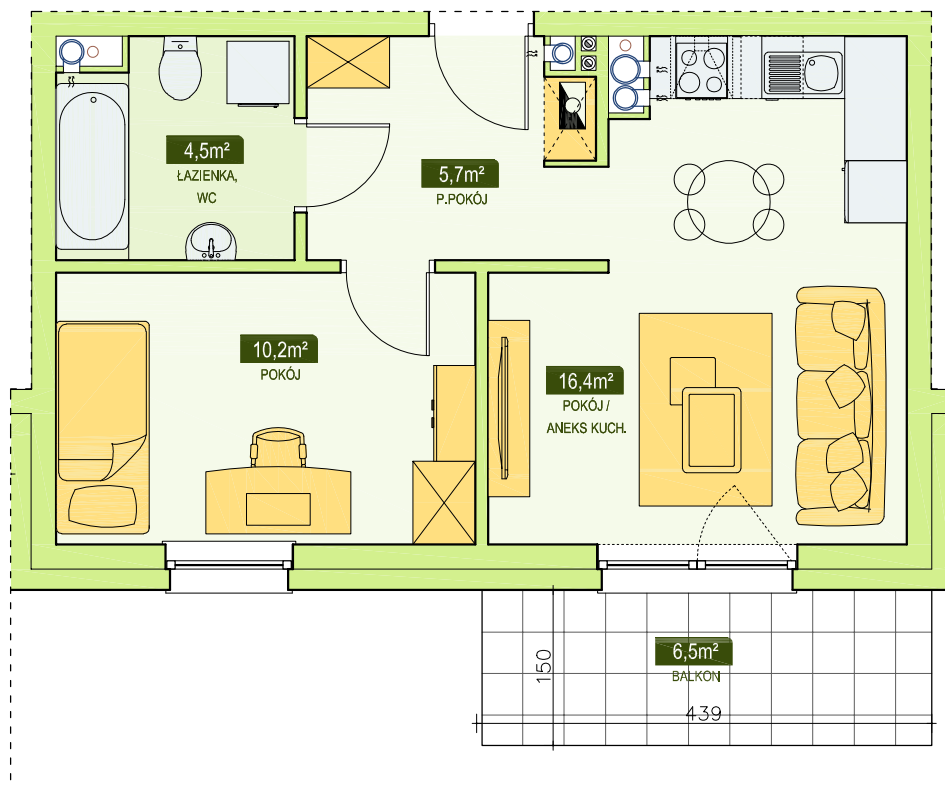

RSBM Sp. z o.o.
59-300 Lubin, ul. B. Malinowskiego 3

BUDYNEK NR 4
MIESZKANIE NR 17
II PIĘTRO, 2 pok. - 36,8 m²

LOKALIZACJA MIESZKANIA
W BUDYNKU