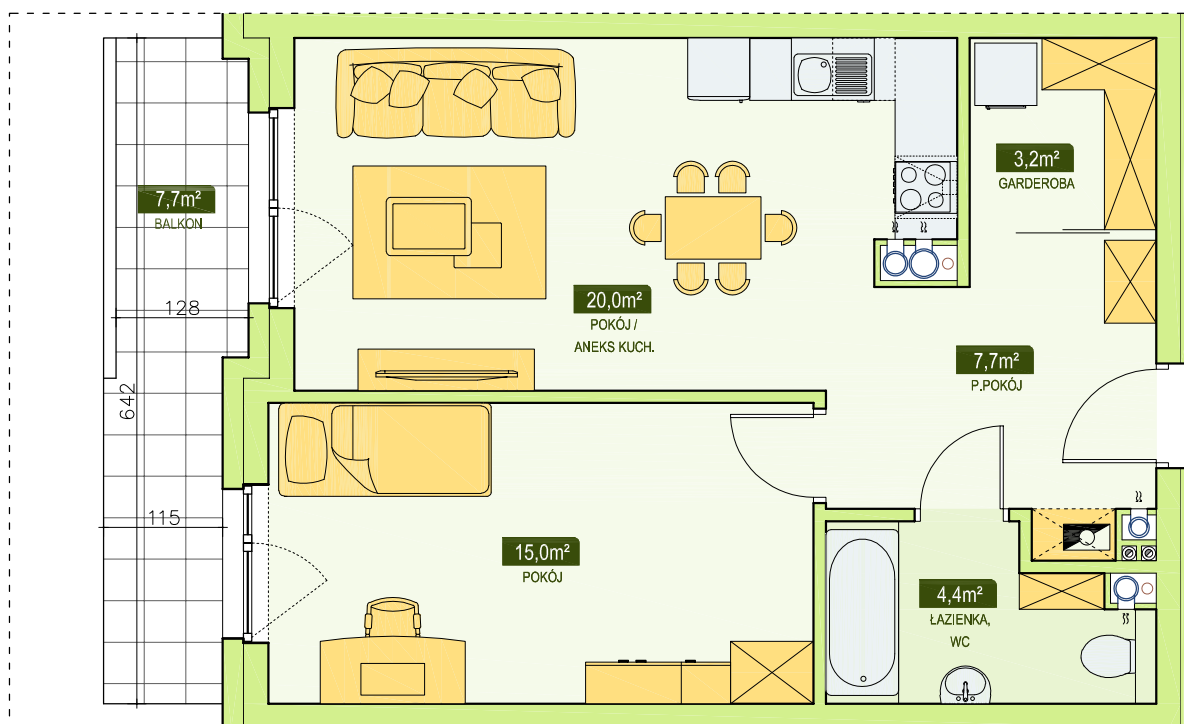

RSBM Sp. z o.o.  
59-300 Lubin, ul. B. Malinowskiego 3

**BUDYNEK NR 4**  
**MIESZKANIE NR 15**  
II PIĘTRO, 2 pok. - 50,3 m<sup>2</sup>

LOKALIZACJA MIESZKANIA  
W BUDYNKU