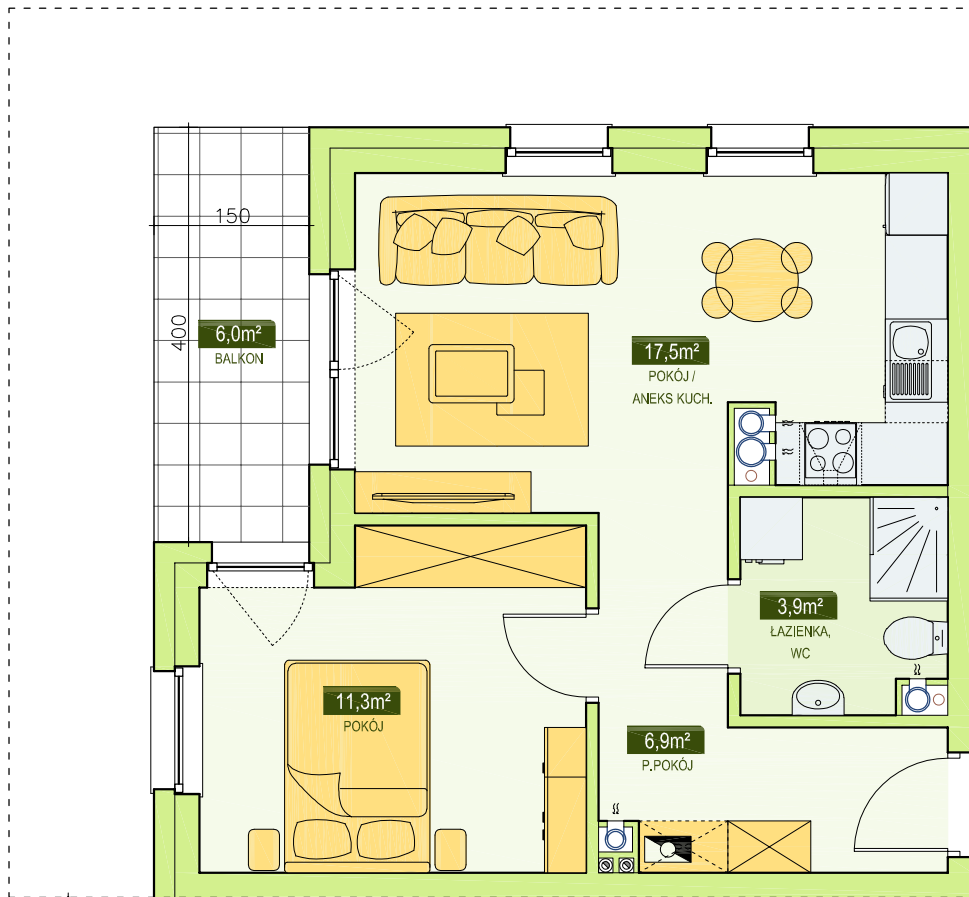

RSBM Sp. z o.o.  
59-300 Lubin, ul. B. Malinowskiego 3

**BUDYNEK NR 4**  
**MIESZKANIE NR 14**  
II PIĘTRO, 2 pok. - 39,6 m<sup>2</sup>

LOKALIZACJA MIESZKANIA  
W BUDYNKU