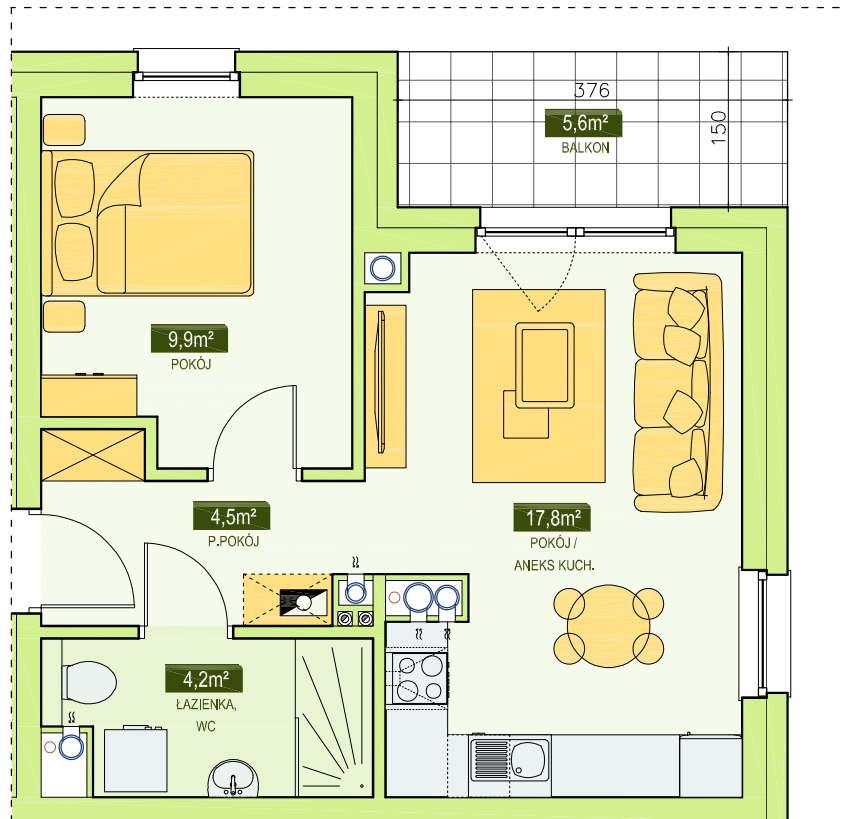

RSBM Sp. z o.o.
59-300 Lubin, ul. B. Malinowskiego 3

BUDYNEK NR 4
MIESZKANIE NR 13
I PIĘTRO, 2 pok. - 36,4 m²

LOKALIZACJA MIESZKANIA
W BUDYNKU