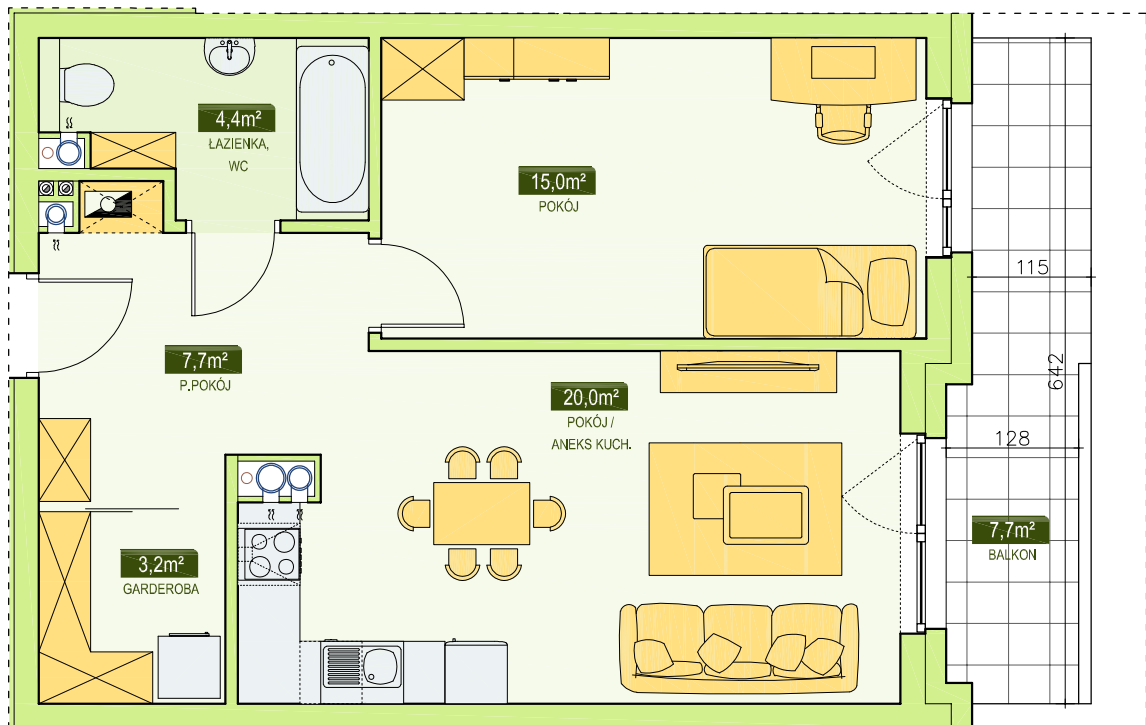

RSBM Sp. z o.o.
59-300 Lubin, ul. B. Malinowskiego 3

BUDYNEK NR 4
MIESZKANIE NR 12
I PIĘTRO, 2 pok. - 50,3 m²

LOKALIZACJA MIESZKANIA
W BUDYNKU