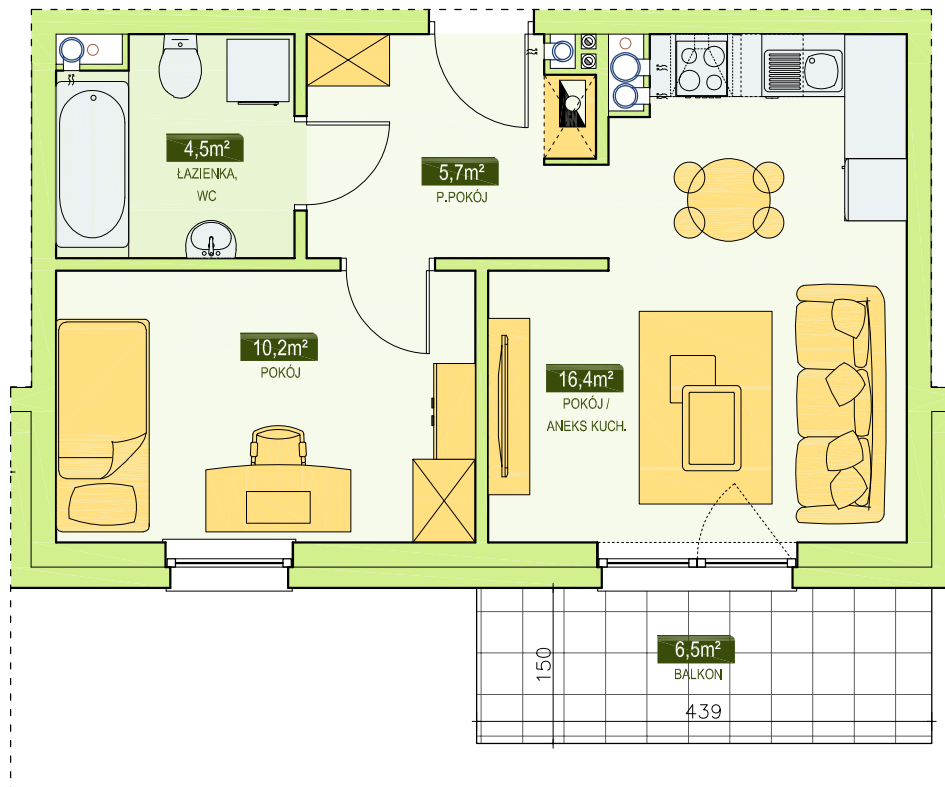

RSBM Sp. z o.o.
59-300 Lubin, ul. B. Malinowskiego 3

BUDYNEK NR 4
MIESZKANIE NR 10
I PIĘTRO, 2 pok. - 36,8 m²

LOKALIZACJA MIESZKANIA
W BUDYNKU