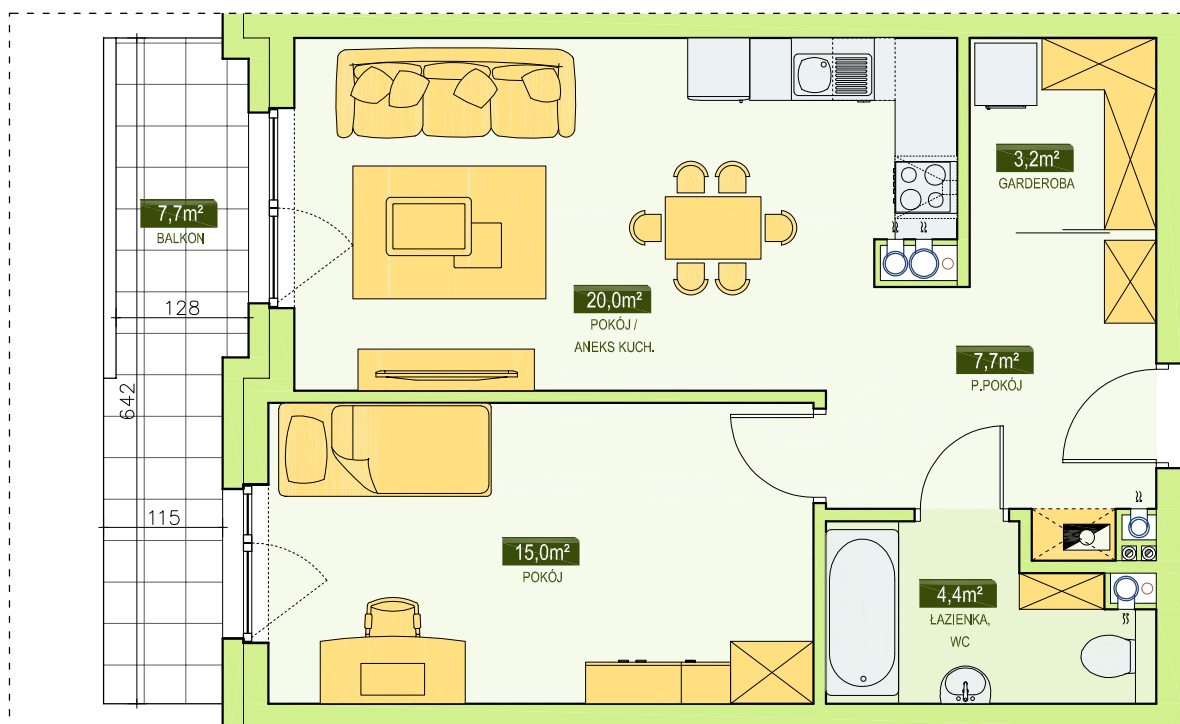

RSBM Sp. z o.o.
59-300 Lubin, ul. B. Malinowskiego 3

BUDYNEK NR 3
MIESZKANIE NR 8
I PIĘTRO, 2 pok. - 50,3 m²

LOKALIZACJA MIESZKANIA
W BUDYNKU