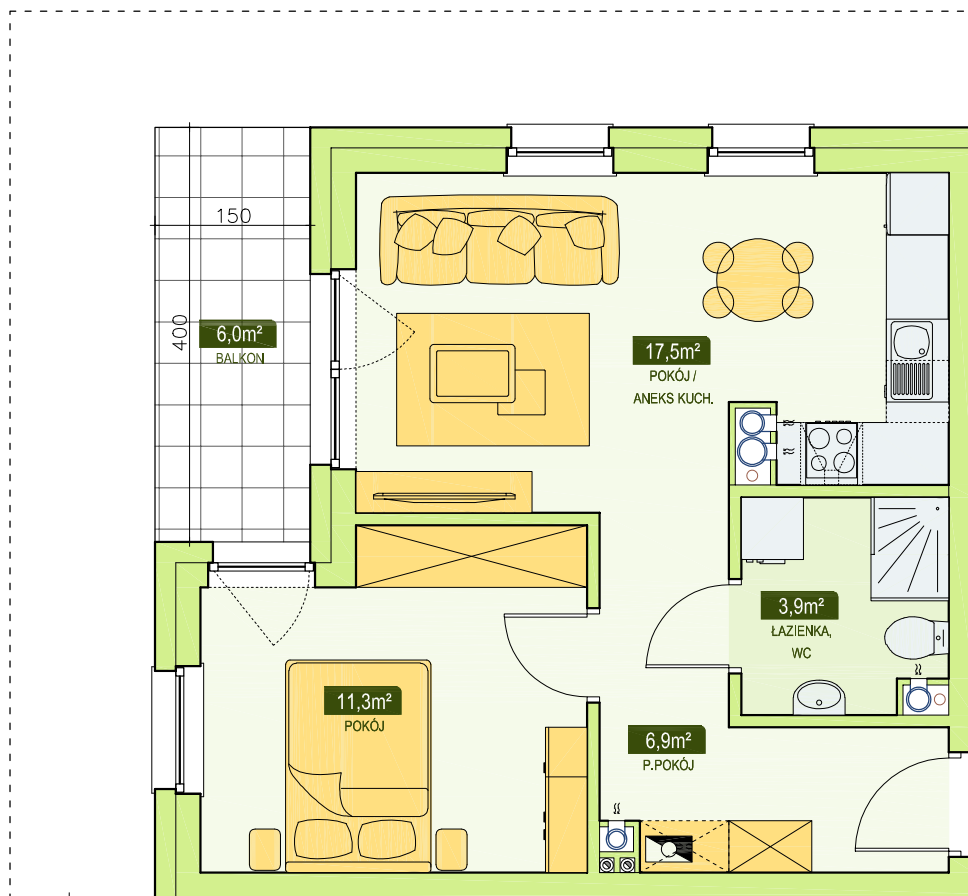

RSBM Sp. z o.o.
59-300 Lubin, ul. B. Malinowskiego 3

BUDYNEK NR 3
MIESZKANIE NR 7
I PIĘTRO, 2 pok. - 39,6 m²

LOKALIZACJA MIESZKANIA
W BUDYNKU