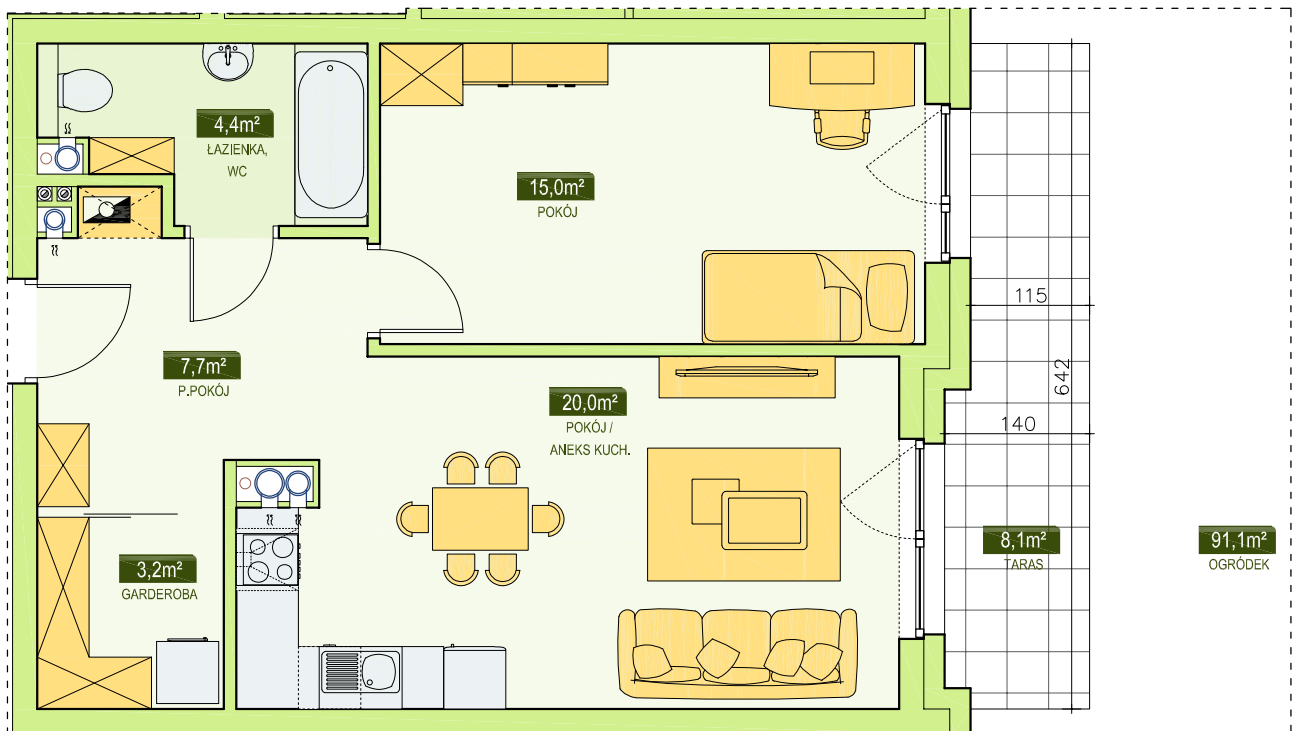

RSBM Sp. z o.o.
59-300 Lubin, ul. B. Malinowskiego 3

BUDYNEK NR 3
MIESZKANIE NR 6
PARTER, 2 pok. - 50,3 m²

LOKALIZACJA MIESZKANIA
W BUDYNKU