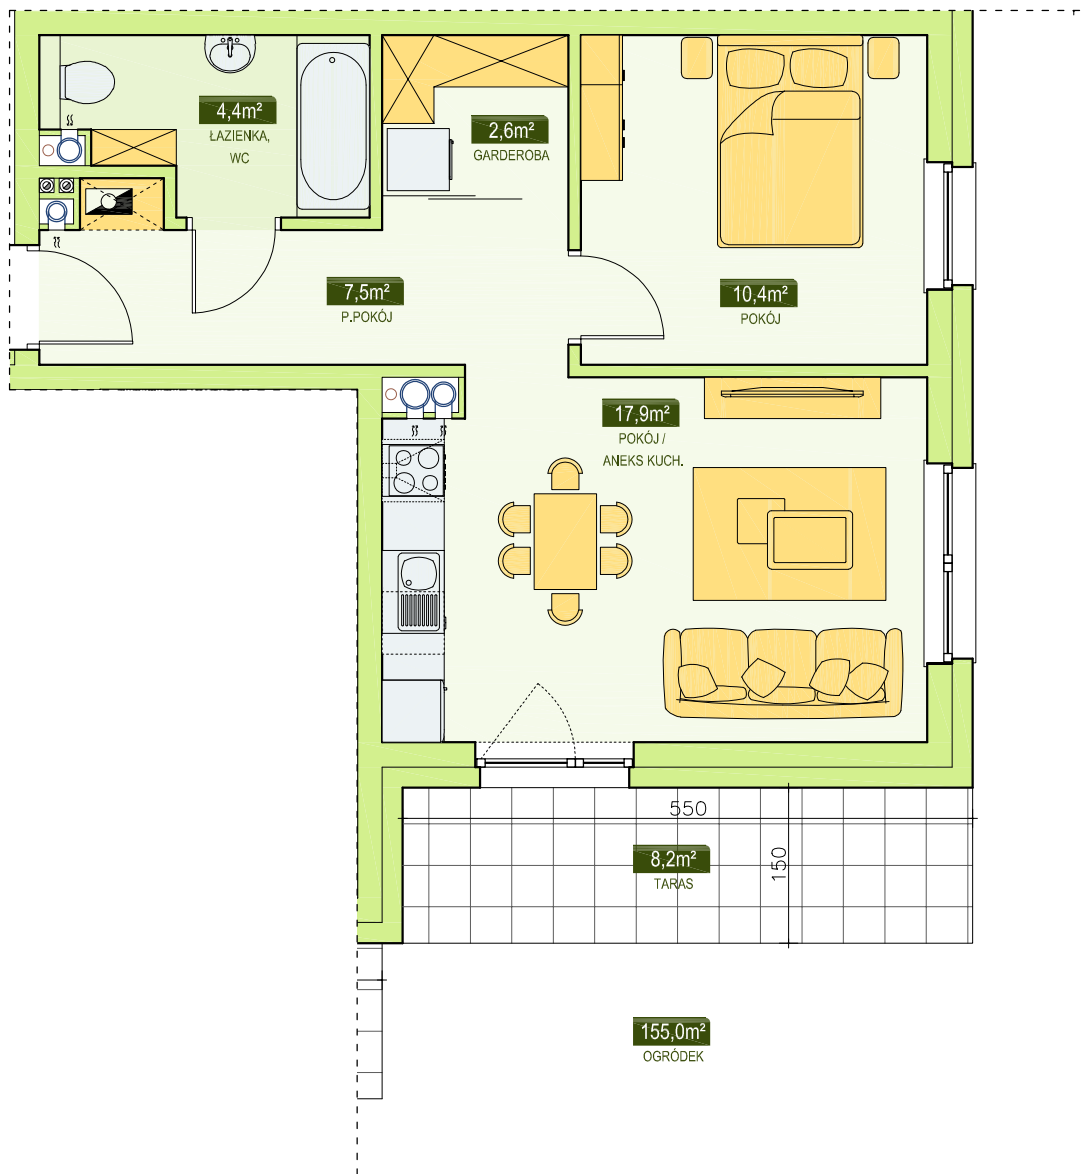

RSBM Sp. z o.o.
59-300 Lubin, ul. B. Malinowskiego 3

BUDYNEK NR 3
MIESZKANIE NR 5
PARTER, 2 pok. - 42,8 m²

LOKALIZACJA MIESZKANIA
W BUDYNKU