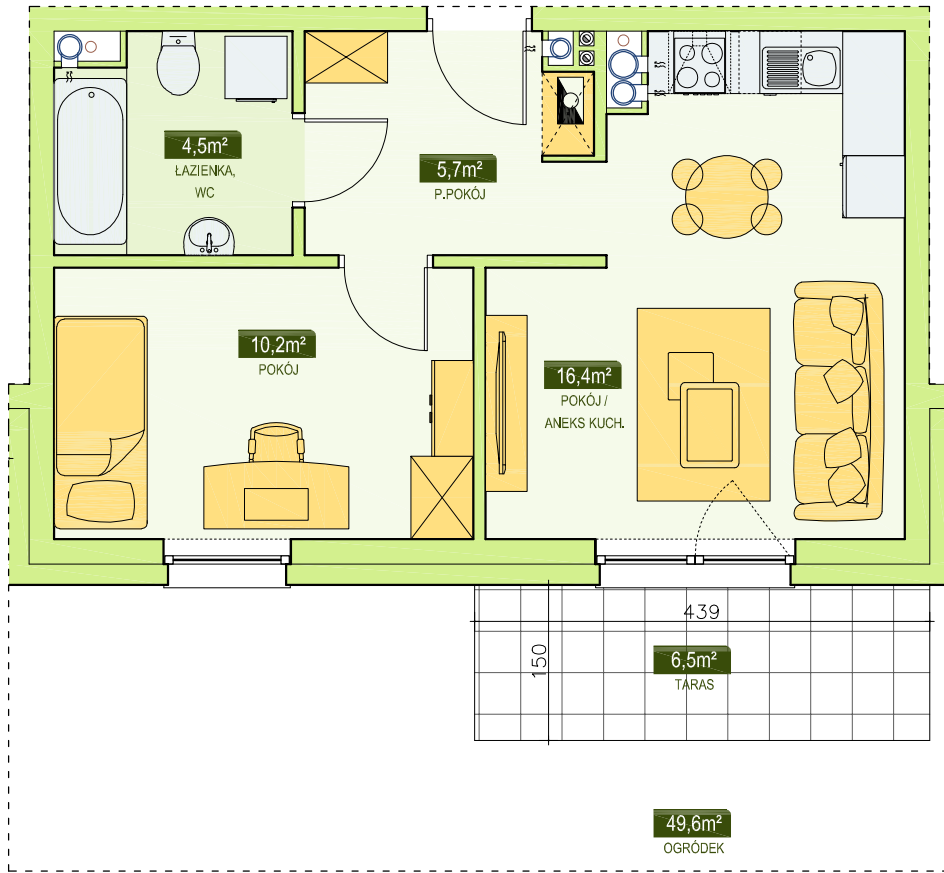

RSBM Sp. z o.o.  
59-300 Lubin, ul. B. Malinowskiego 3

**BUDYNEK NR 3**  
**MIESZKANIE NR 4**  
PARTER, 2 pok. - 36,8 m<sup>2</sup>

LOKALIZACJA MIESZKANIA  
W BUDYNKU