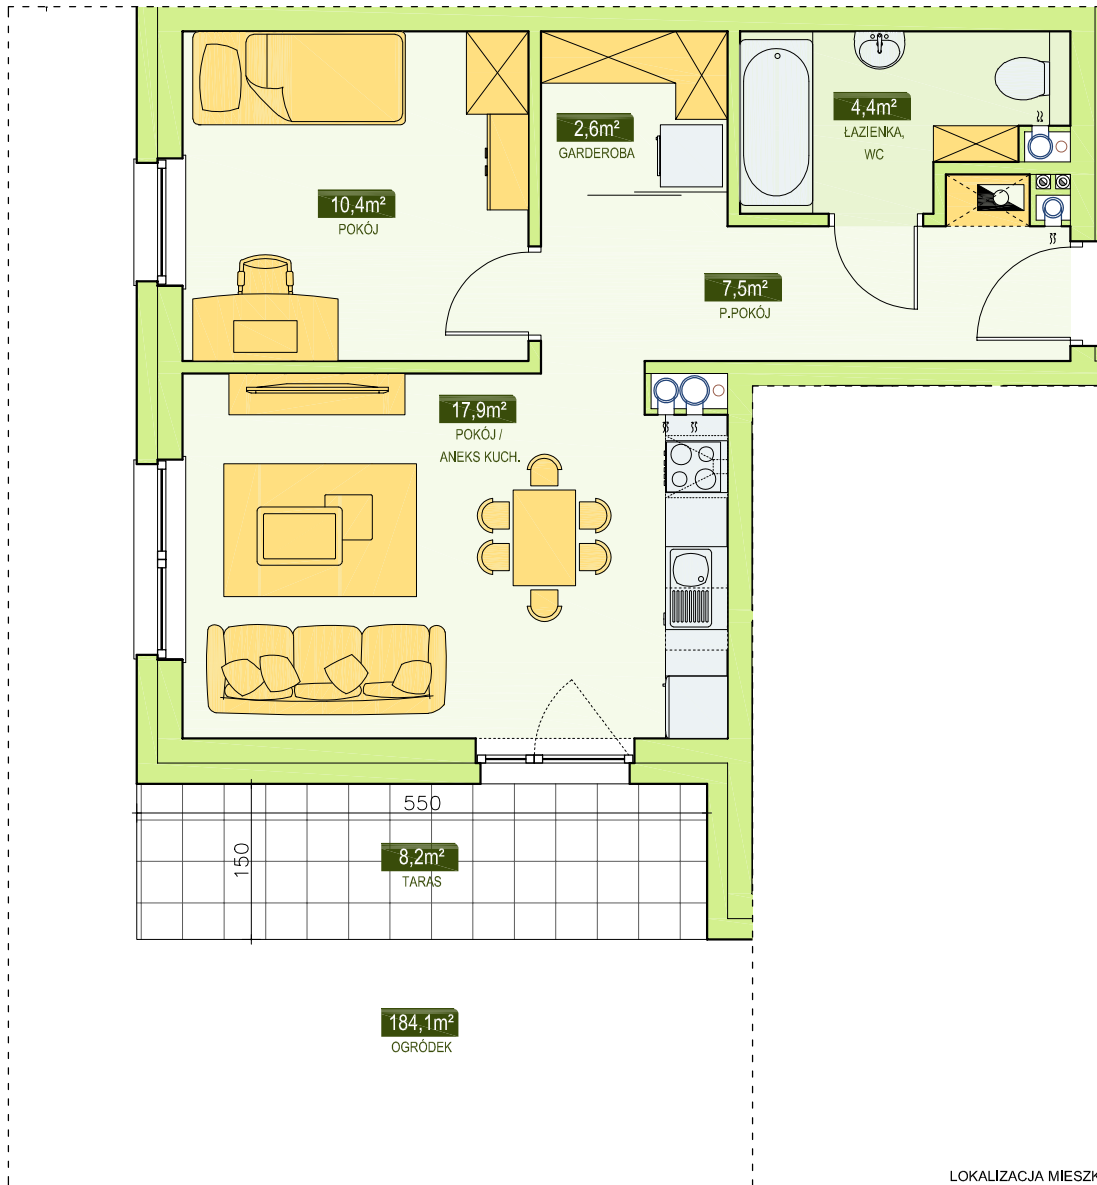

RSBM Sp. z o.o.
59-300 Lubin, ul. B. Malinowskiego 3

BUDYNEK NR 3
MIESZKANIE NR 3
PARTER, 2 pok. - 42,8 m²

LOKALIZACJA MIESZKANIA
W BUDYNKU