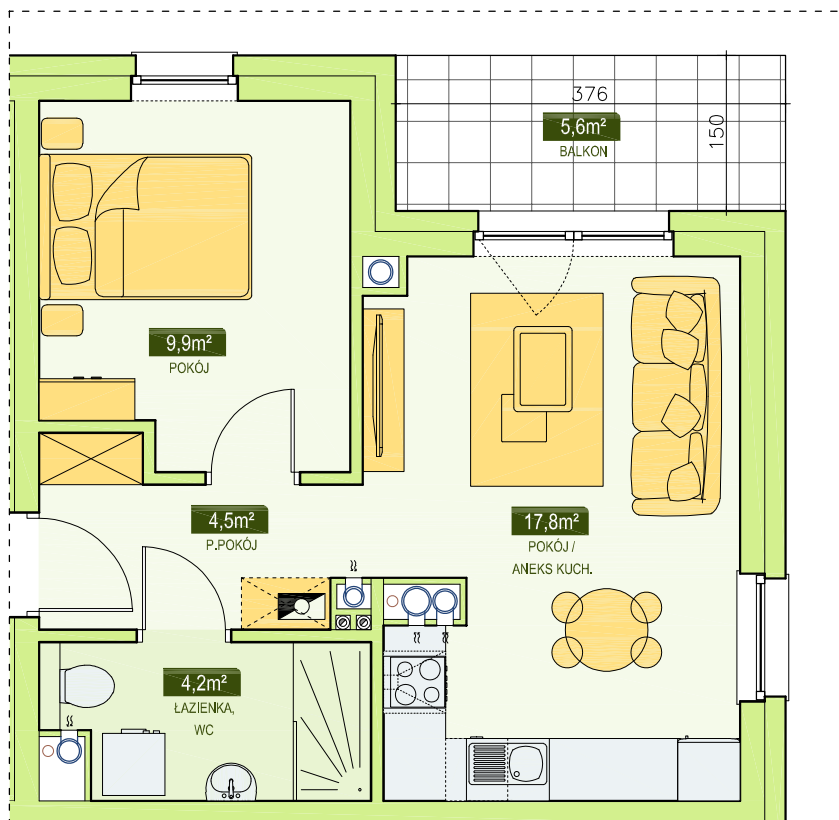

RSBM Sp. z o.o.  
59-300 Lubin, ul. B. Malinowskiego 3

**BUDYNEK NR 3**  
**MIESZKANIE NR 27**  
III PIĘTRO, 2 pok. - 36,4 m<sup>2</sup>

LOKALIZACJA MIESZKANIA  
W BUDYNKU