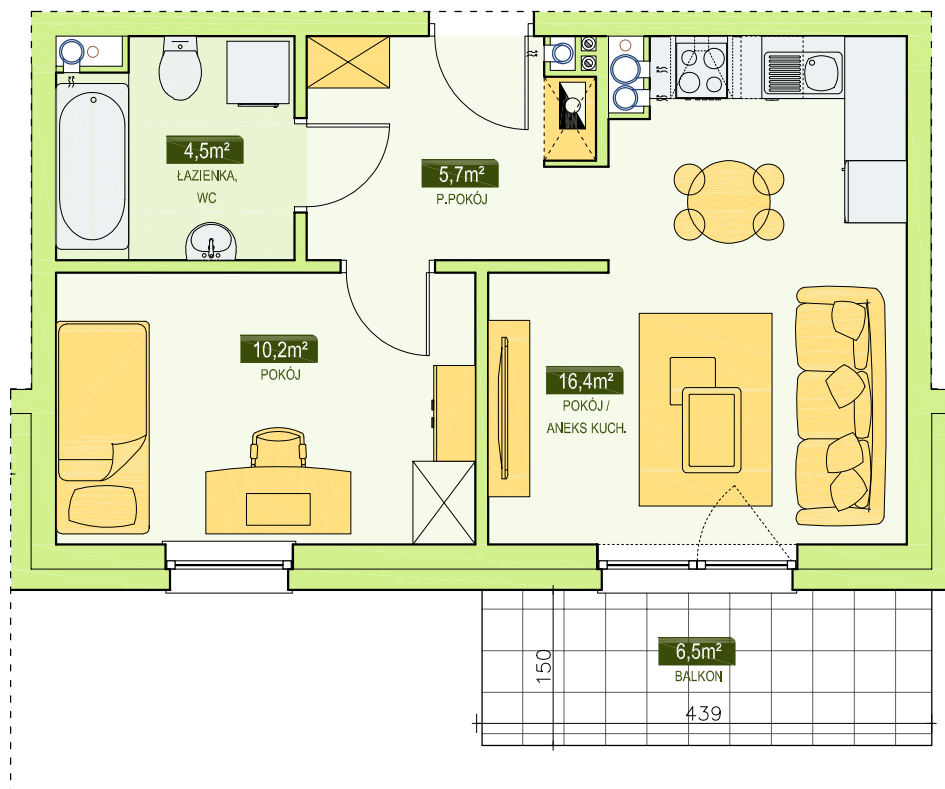

RSBM Sp. z o.o.
59-300 Lubin, ul. B. Malinowskiego 3

BUDYNEK NR 3
MIESZKANIE NR 24
III PIĘTRO, 2 pok. - 36,8 m²

LOKALIZACJA MIESZKANIA
W BUDYNKU