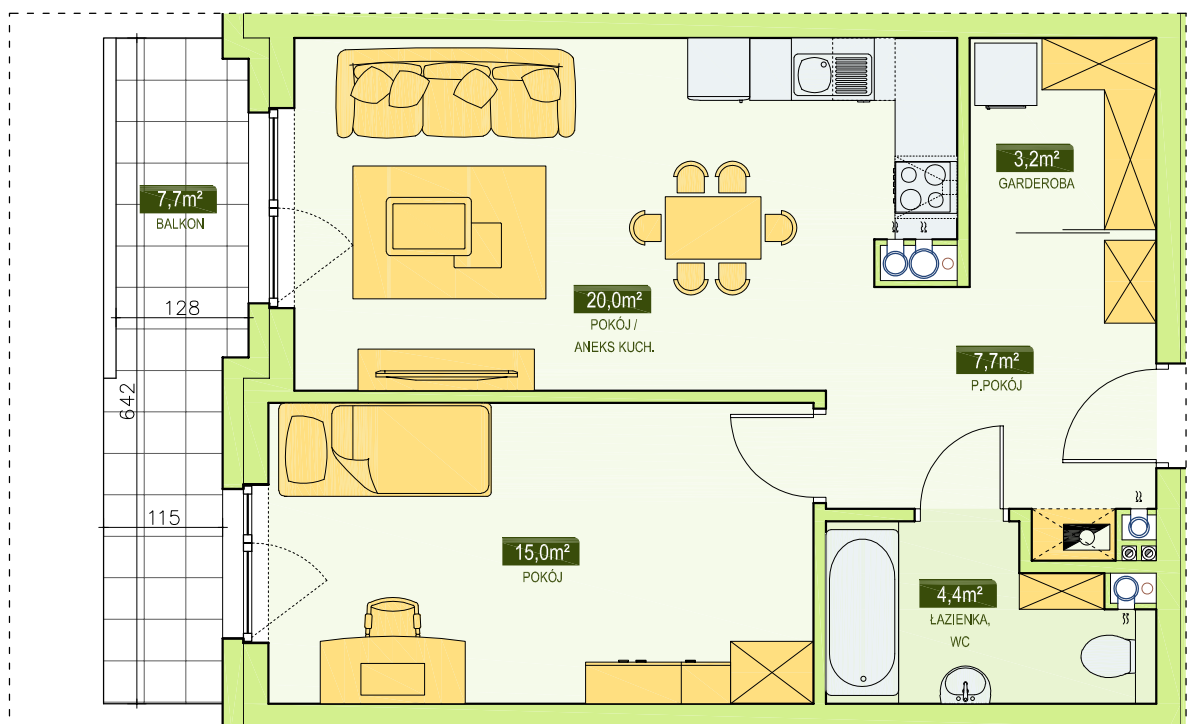

RSBM Sp. z o.o.
59-300 Lubin, ul. B. Malinowskiego 3

BUDYNEK NR 3
MIESZKANIE NR 22
III PIĘTRO, 2 pok. - 50,3 m²

LOKALIZACJA MIESZKANIA
W BUDYNKU