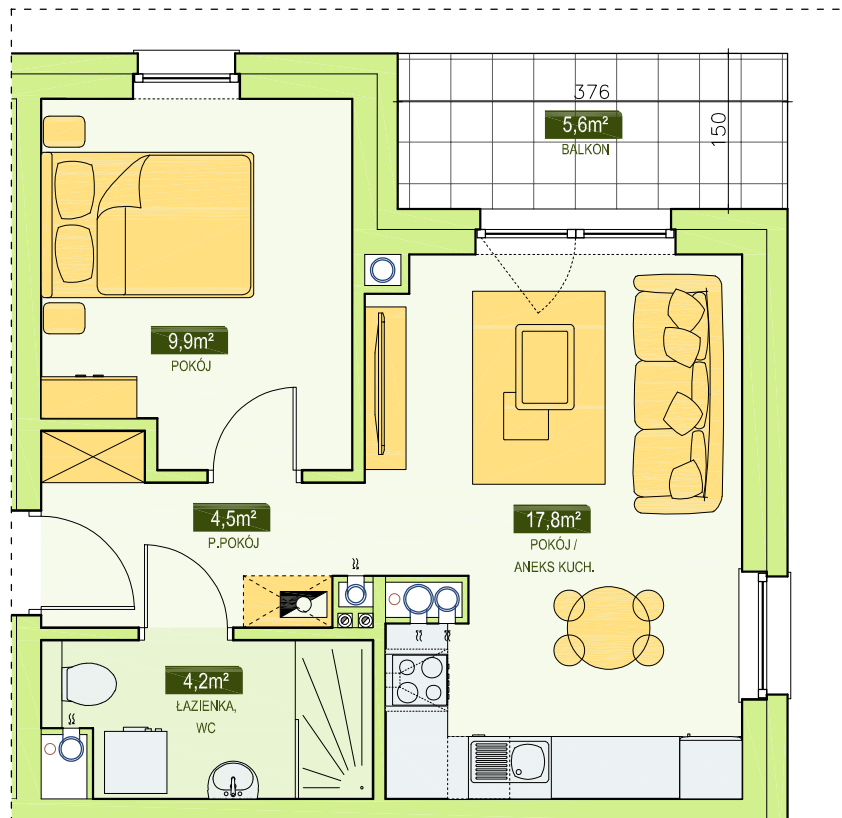

RSBM Sp. z o.o.
59-300 Lubin, ul. B. Malinowskiego 3

BUDYNEK NR 3
MIESZKANIE NR 20
II PIĘTRO, 2 pok. - 36,4 m²

LOKALIZACJA MIESZKANIA
W BUDYNKU